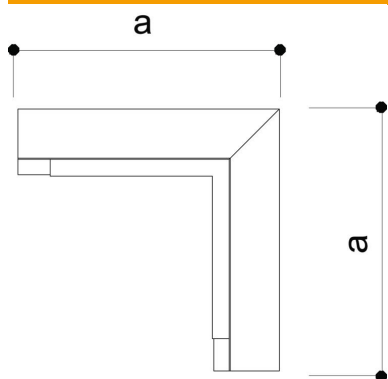

Muszaki adatlap

Belső sarokidom, LKM 40060 típusú csatornákhöz

Cikkszám: 6247660

Belső sarokidom LKM csatornák irányváltásához.
A fedél és az alsó rész közötti potenciálkiegyenlítés
minden további segédeszköz nélkül

St acél

FS szalaghorganyzott

Törzsadatok

Cikkszám	6247660
Típus	LKM I40060FS
1. megnevezés	belső sarokidom
Gyártó	OBO
Méret	40x60mm
Szín	cink
Anyag	acél
Felület	szalaghorganyzott
Felületi szabvány	DIN EN 10346
Legkisebb eladási egység	1
menyiségegység	Darab
Súly	31,4 kg
súly-mértékegység	kg/100 darab
CO ₂ -lábnyom (GWP) bölcsőtől a kapuig	1,4304 kg CO ₂ e / 1 Darab

Muszaki adatlap

Belső sarokidom, LKM 40060 típusú csatornákhöz

Cikkszám: 6247660

Méretetek

Hossz	160 mm
Szélesség	60 mm
Magasság	44 mm
a méret	160 mm

Műszaki adatok

Kivitel	Alsó rész
Rögzítési mód	Fenékperforálás
Tűzálló kábelrendszerek –	nem
Halogénmentes	igen
Védettség	IP30
Védőfólia	nem
Védettségi fokozat IK-kód	IK10
Alkalmazási hőmérséklet-tartomány max.	90 °C
Alkalmazási hőmérséklet-tartomány min.	-5 °C
Szögtartomány max.	90 mm
Szögtartomány min.	90 mm