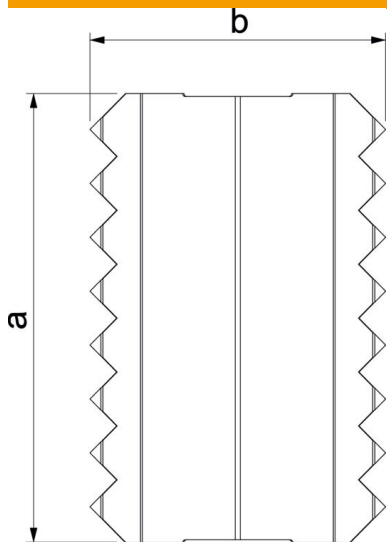

Muszaki adatlap

Toldásponti összekötő, LKM SV60

Cikkszám: 6247466

Toldásponti összekötő a csatornatestek összekötéséhez. Egyúttal ez biztosítja a csatorna alsó részei közötti potenciálkiegyenlítést is.

A2 rozsdamentes acél, (W. Nr. 1.4310)

2B felületkezelés nélkül, utókezelt

Törzsadatok

Cikkszám	6247466
Típus	LKM SV60
1. megnevezés	toldásponti összekötő
Gyártó	OBO
Méret	60mm
Szín	nemesacél
Anyag	rozsdamentes acél, (W. Nr. 1.4310)
Felület	felületkezelés nélkül, utókezelt
Felületi szabvány	
Legkisebb eladási egység	10
menyiségegység	Darab
Súly	1,6 kg
súly-mértékegység	kg/100 darab
CO ₂ -lábnyom (GWP) bölcsőtől a kapuig	0,1118 kg CO ₂ e / 1 Darab

Muszaki adatlap

Toldásponti összekötő, LKM SV60

Cikkszám: 6247466

Méretetek

Magasság	49 mm
a méret	75 mm
b méret	49 mm

Műszaki adatok

Kivétel	belső
Tűzálló kábelrendszerek – csatornamérethez	igen
Halogénmentes	igen
Potenciálkiegyenlítővel	nem
Védettség	IP30
Védettségi fokozat IK-kód	IK10
Alkalmazási hőmérséklet-tartomány max.	90 °C
Alkalmazási hőmérséklet-tartomány min.	-5 °C