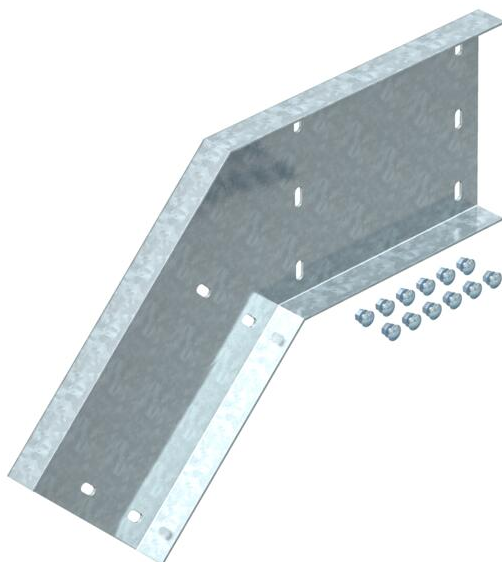

Muszaki adatlap

45°-os sarokösszekötő, függőleges, 200 FT

Cikkszám: 6232663

45°-os függőleges sarokösszekötő 200 mm oldalmagasságú nagyfeszítvű kábellétrához.

A szereléshez szükséges mennyiségű csavarral, alátéttel és anyával együtt szállítjuk.

St acél

FT merítetten tűzihorganyzott

Törzsadatok

Cikkszám	6232663
Típus	WRVV 200 V FT
1. megnevezés	45° függőleges sarokösszekötő
2. megnevezés	200 nagyfeszít. kábellétrához
Gyártó	OBO
Méret	200x500
Szín	cink
Anyag	acél
Felület	merítetten tűzihorganyzott
Felületi szabvány	DIN EN ISO 1461
Legkisebb eladási egység	4
mennyiségegység	Darab
Súly	343,1 kg
súly-mértékegység	kg/100 darab
CO ₂ -lábnyom (GWP) bölcsőtől a kapuig	8,7806 kg CO ₂ e / 1 Darab

Muszaki adatlap

45°-os sarokösszekötő, függőleges, 200 FT

Cikkszám: 6232663

Méretetek

hossz	500 mm
szélesség	35 mm
Magasság	200 mm
lemezvastagság	2,5 mm

Műszaki adatok

Kivitel	Sarokösszekötő
Tűzálló kábelrendszerek –	nem
Alkalmazható rácsos kábeltálcához	nem
Alkalmazható kábelletrához	igen
Alkalmazható kábeltálcához	nem
Alkalmazható magas kábeltartó-rendszerhez	200 mm
Csuklós összekötő, vízszintes	nem
Csuklós összekötő, függőleges	nem
Rozsdamentes acél, maratott	nem
Összekötési mód	Csavaros összekötő