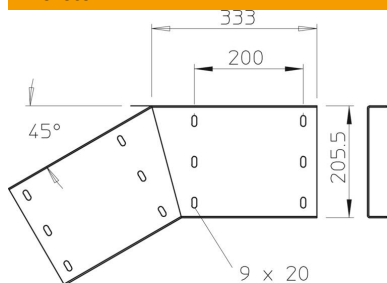

Muszaki adatlap

45°-os sarokösszekötő, függőleges, 200 FT

Cikkszám: 6232663

45°-os függőleges sarokösszekötő 200 mm oldalmagasságú nagyfeszítvű kábellétrához.

A szereléshez szükséges mennyiségű csavarral, alátéttel és anyával együtt szállítjuk.

St acél

FT merítetten tűzihorganyzott

Törzsadatok

Cikkszám	6232663
Típus	WRVV 200 V FT
1. megnevezés	45° függőleges sarokösszekötő
2. megnevezés	200 nagyfeszít. kábellétrához
Gyártó	OBO
Méret	200x500
Szín	cink
Anyag	acél
Felület	merítetten tűzihorganyzott
Felületi szabvány	DIN EN ISO 1461
Legkisebb eladási egység	4
mennyiségegység	Darab
Súly	343,1 kg
súly-mértékegység	kg/100 darab
CO ₂ -lábnyom (GWP) bölcsőtől a kapuig	8,7806 kg CO ₂ e / 1 Darab

Muszaki adatlap

45°-os sarokösszekötő, függőleges, 200 FT

Cikkszám: 6232663

Méretetek

hossz	500 mm
szélesség	35 mm
Magasság	200 mm
lemezvastagság	2,5 mm

Műszaki adatok

Kivitel	Sarokösszekötő
Tűzálló kábelrendszerek –	nem
Alkalmazható rácsos kábeltálcához	nem
Alkalmazható kábelletrához	igen
Alkalmazható kábeltálcához	nem
Alkalmazható magas kábeltartó-rendszerhez	200 mm
Csuklós összekötő, vízszintes	nem
Csuklós összekötő, függőleges	nem
Rozsdamentes acél, maratott	nem
Összekötési mód	Csavaros összekötő