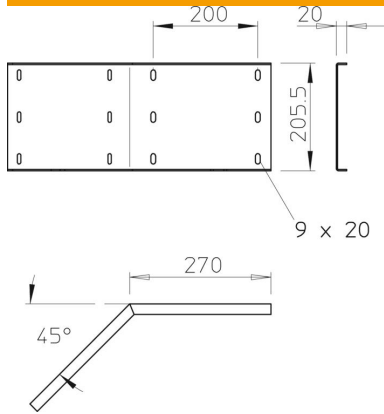

# Muszaki adatlap

45°-os sarokösszekötő, vízszintes, külső oldalon 200 FT

Cikkszám: 6232604

45°-os vízszintes sarokösszekötő 200 mm oldalmagasságú nagyfeszítvű kábellétrához.

A szereléshez szükséges mennyiségű csavarral, alátéttel és anyával együtt szállítjuk.

## Törzsadatok

Cikkszám	6232604
Típus	WRWV 200 A FT
1. megnevezés	45°-os külső sarokösszekötő
2. megnevezés	200 nagyfeszít. kábellétrához
Gyártó	OBO
Méret	200x500
Szín	cink
Anyag	acél
Felület	merítetten tűzihorganyzott
Felületi szabvány	DIN EN ISO 1461
Legkisebb eladási egység	4
mennyiségegység	Darab
Súly	320 kg
súly-mértékegység	kg/100 darab
CO <sub>2</sub> -lábnyom (GWP) bölcsőtől a kapuig	8,7343 kg CO <sub>2</sub> e / 1 Darab

# Muszaki adatlap

45°-os sarokösszekötő, vízszintes, külső oldalon 200 FT

Cikkszám: 6232604

## Méretetek

hossz	540 mm
szélesség	20 mm
Magasság	205,5 mm
lemezvastagság	2,5 mm