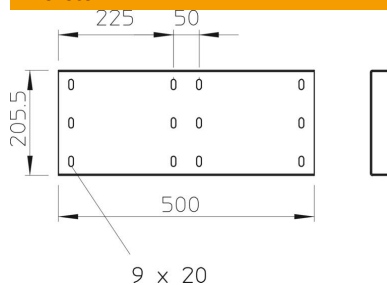

Hosszanti összekötő 200 mm oldalmagasságú nagyfeszítvű kábellétrák és idomok egyenes összekötéséhez.
A szereléshez szükséges mennyiségű csavarral, alátéttel és anyával együtt szállítjuk.

St acél

FT merítetten tűzihorganyzott

Törzsadatok

Cikkszám	6232507
Típus	WRV 200 FT
1. megnevezés	hosszanti összekötő
2. megnevezés	200 nagyfeszít. kábellétrához
Gyártó	OBO
Méret	200x500
Szín	cink
Anyag	acél
Felület	merítetten tűzihorganyzott
Felületi szabvány	DIN EN ISO 1461
Legkisebb eladási egység	4
mennyiségegység	Darab
Súly	320 kg
súly-mértékegység	kg/100 darab
CO ₂ -lábnyom (GWP) bölcsőtől a kapuig	8,6288 kg CO ₂ e / 1 Darab

Muszaki adatlap

Hosszanti összekötő

Cikkszám: 6232507

Méretetek

Hossz	500 mm
Szélesség	20 mm
Magasság	200 mm
Lemezvastagság	2,5 mm

Műszaki adatok

Kivitel	Hosszanti összekötő
Tűzálló kábelrendszerek –	nem
Alkalmazható rácsos kábeltálcához	nem
Alkalmazható kábelletrához	igen
Alkalmazható kábeltálcához	igen
Alkalmazható magas kábeltartó-rendszerhez	200 mm
Csuklós összekötő, vízszintes	nem
Csuklós összekötő, függőleges	nem
Rozsdamentes acél, maratott	nem
Összekötési mód	Csavaros összekötő