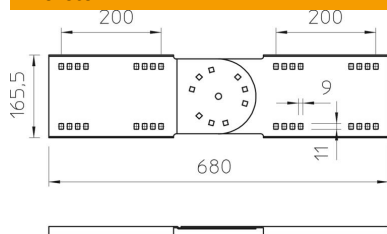

Muszaki adatlap

Csuklós összekötő, FT

Cikkszám: 6227961

Csuklós összekötő 160 mm oldalmagasságú nagyfeszítvű kábeltálcákhoz és -létrákhoz.
A szereléshez szükséges mennyiségű csavarral, alátéttel és anyával együtt szállítjuk.

- St** acél
- FT** merítetten tűzihorganyzott

Törzsadatok

Cikkszám	6227961
Típus	WRGV 160 FT
1. megnevezés	csuklós összekötő
2. megnevezés	nagyfeszít. 160-as rendszerhez
Gyártó	OBO
Méret	160x680
Szín	cink
Anyag	acél
Felület	merítetten tűzihorganyzott
Felületi szabvány	DIN EN ISO 1461
Legkisebb eladási egység	2
mennyiségegység	Darab
Súly	316,7 kg
súly-mértékegység	kg/100 darab
CO ₂ -lábnyom (GWP) bölcsőtől a kapuig	8,1794 kg CO ₂ e / 1 Darab

Muszaki adatlap

Csuklós összekötő, FT

Cikkszám: 6227961

Méretetek

hossz	680 mm
szélesség	20 mm
Magasság	160 mm
lemezvastagság	2,5 mm

Műszaki adatok

Kivitel	Hosszanti összekötő
Tűzálló kábelrendszerek –	nem
Alkalmazható rácsos kábelátláncához	nem
Alkalmazható kábeltrához	igen
Alkalmazható kábelátláncához	igen
Alkalmazható magas kábeltartó-rendszerhez	160 mm
Csuklós összekötő, vízszintes	nem
Csuklós összekötő, függőleges	igen
Rozsdamentes acél, maratott	nem
Összekötési mód	Csavaras összekötő