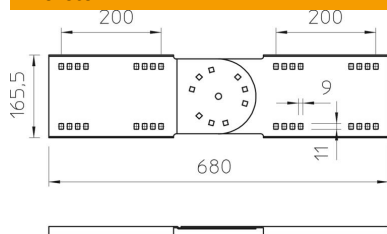

Muszaki adatlap

Csuklós összekötő

Cikkszám: 6227953

Csuklós összekötő a 160 mm oldalmagasságú kábeltálcák / kábeltrák vertikális iránytöréseinek szereléséhez.

A szereléshez szükséges mennyiségű csavarral, alátéttel és anyával együtt szállítjuk.

St acél

FS szalaghorganyzott

Törzsadatok

Cikkszám	6227953
Típus	WRGV 160 FS
1. megnevezés	csuklós összekötő
2. megnevezés	nagyfesz. 160-as rendszerhez
Gyártó	OBO
Méret	160x680
Szín	cink
Anyag	acél
Felület	szalaghorganyzott
Felületi szabvány	DIN EN 10346
Legkisebb eladási egység	2
mennyiségegység	Darab
Súly	306,1 kg
súly-mértékegység	kg/100 darab
CO ₂ -lábnyom (GWP) bölcsőtől a kapuig	8,8541 kg CO ₂ e / 1 Darab

Muszaki adatlap

Csuklós összekötő

Cikkszám: 6227953

Méretetek

Hossz	680 mm
Szélesség	20 mm
Magasság	160 mm
Lemezvastagság	2,5 mm

Műszaki adatok

Kivitel	Hosszanti összekötő
Tűzálló kábelrendszerek –	nem
Alkalmazható rácsos kábeltálcához	nem
Alkalmazható kábelletrához	igen
Alkalmazható kábeltálcához	igen
Alkalmazható magas kábeltartó-rendszerhez	160 mm
Csuklós összekötő, vízszintes	nem
Csuklós összekötő, függőleges	igen
Rozsdamentes acél, maratott	nem
Összekötési mód	Csavaros összekötő