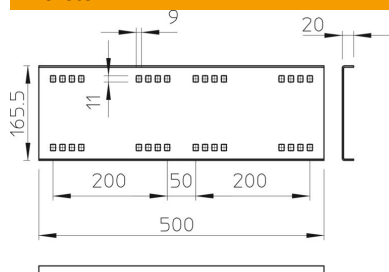

Muszaki adatlap

Hosszanti összekötő

Cikkszám: 6227716

Hosszanti összekötő WKSG és WKLG típusú 160 mm oldalmagasságú nagyfeszítvű kábeltálcák és kábellétrák egyenes összekötéséhez. A szereléshez szükséges mennyiségű csavarral, alátéttel és anyával együtt szállítjuk.

- St** acél
- FT** merítetten tűzihorganyzott

Törzsadatok

Cikkszám	6227716
Típus	WRVL 160 FT
1. megnevezés	hosszanti összekötő
2. megnevezés	nagyfeszít. 160-as rendszerhez
Gyártó	OBO
Méret	160x500
Szín	cink
Anyag	acél
Felület	merítetten tűzihorganyzott
Felületi szabvány	DIN EN ISO 1461
Legkisebb eladási egység mennyiségegység	2
Súly	218 kg
súly-mértékegység	kg/100 darab
CO ₂ -lábnyom (GWP) bölcsőtől a kapuig	4,5669 kg CO ₂ e / 1 Darab

Muszaki adatlap

Hosszanti összekötő

Cikkszám: 6227716

Méretetek

Hossz	500 mm
Szélesség	20 mm
Magasság	160 mm
Lemezvastagság	2,5 mm

Műszaki adatok

Kivétel	Hosszanti összekötő
Tűzálló kábelrendszerek –	nem
Alkalmazható rácsos kábeltálcához	nem
Alkalmazható kábelletrához	igen
Alkalmazható kábeltálcához	igen
Alkalmazható magas kábeltartó-rendszerhez	160 mm
Csuklós összekötő, vízszintes	nem
Csuklós összekötő, függőleges	nem
Rozsdamentes acél, maratott	nem
Összekötési mód	Csavaros összekötő