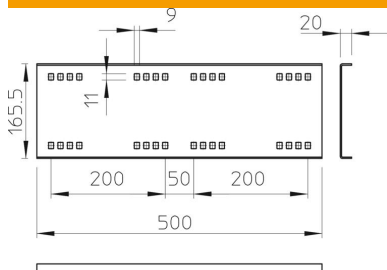

Muszaki adatlap

Hosszanti összekötő

Cikkszám: 6227708

Hosszanti összekötő WKSG és WKLG típusú 160 mm oldalmagasságú nagyfeszítvű kábeltálcák és kábeltrák egyenes összekötéséhez. A szereléshez szükséges mennyiségű csavarral, alátéttel és anyával együtt szállítjuk.

St acél

FS szalaghorganyzott

Törzsadatok

Cikkszám	6227708
Típus	WRVL 160 FS
1. megnevezés	hosszanti összekötő
2. megnevezés	nagyfeszít. 160-as rendszerhez
Gyártó	OBO
Méret	160x500
Szín	cink
Anyag	acél
Felület	szalaghorganyzott
Felületi szabvány	DIN EN 10346
Legkisebb eladási egység mennyiségegység	2 Darab
Súly	192 kg
súly-mértékegység	kg/100 darab
CO ₂ -lábnyom (GWP) bölcsőtől a kapuig	4,7809 kg CO ₂ e / 1 Darab

Muszaki adatlap

Hosszanti összekötő

Cikkszám: 6227708

Méretetek

Hossz	500 mm
Szélesség	20 mm
Magasság	160 mm
Lemezvastagság	2,5 mm

Műszaki adatok

Kivétel	Hosszanti összekötő
Tűzálló kábelrendszerek –	nem
Alkalmazható rácsos kábeltálcához	nem
Alkalmazható kábelletrához	igen
Alkalmazható kábeltálcához	igen
Alkalmazható magas kábeltartó-rendszerhez	160 mm
Csuklós összekötő, vízszintes	nem
Csuklós összekötő, függőleges	nem
Rozsdamentes acél, maratott	nem
Összekötési mód	Csavaros összekötő