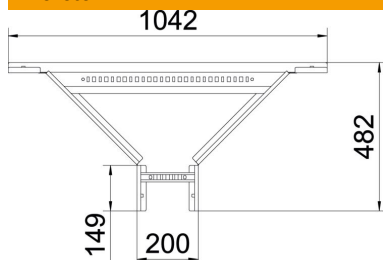

### Törzsadatok

Cikkszám	6225930
Típus	LAA 1120 R3 FT
1. megnevezés	Beépíthető leágazás
2. megnevezés	kábellétrához
Gyártó	OBO
Méret	110x200
Szín	cink
Anyag	acél
Felület	merítetten tűzihorganyzott
Felületi szabvány	DIN EN ISO 1461
Legkisebb eladási egység	1
mennyiségegység	Darab
Súly	401 kg
súly-mértékegység	kg/100 darab
CO <sub>2</sub> -lábnyom (GWP) bölcsőtől a kapuig	11,4373 kg CO <sub>2</sub> e / 1 Darab

## Méretetek

szélesség	200 mm
Magasság	110 mm
B méret	200 mm
R méret	300 mm