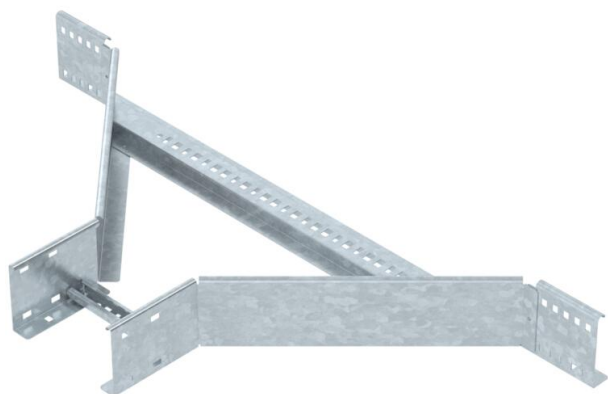

## Beépíthető leágazóidom, 110 FT

Cikkszám: 6225930

Beépíthető leágazóidom hegesztett létrafokkal minden 110 mm oldalmagasságú kábellétrához.  
A szükséges mennyiségű összekötőt külön kell megrendelni.

CEUK  
CA

### Törzsadatok

Cikkszám	6225930
Típus	LAA 1120 R3 FT
1. megnevezés	Beépíthető leágazás
2. megnevezés	kábellétrához
Gyártó	OBO
Méret	110x200
Szín	cink
Anyag	acél
Felület	merítetten tűzihorganyzott
Felületi szabvány	DIN EN ISO 1461
Legkisebb eladási egység	1
mennyiségegység	Darab
Súly	401 kg
súly-mértékegység	kg/100 darab
CO <sub>2</sub> -lábnyom (GWP) bölcsőtől a kapuig	11,4373 kg CO <sub>2</sub> e / 1 Darab

# Muszaki adatlap

Beépíthető leágazóidom, 110 FT

Cikkszám: 6225930

## Méretetek

szélesség	200 mm
Magasság	110 mm
B méret	200 mm
R méret	300 mm