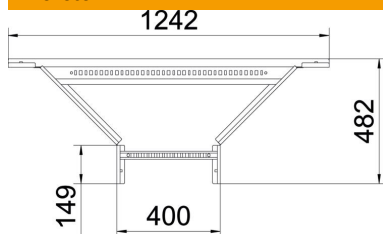

Muszaki adatlap

Beépíthető leágazóidom, 110 FS

Cikkszám: 6225914

Beépíthető leágazóidom hegesztett létrafokkal minden 110 mm oldalmagasságú kábellétrához.
A szükséges mennyiségű összekötőt külön kell megrendelni.

St acél

FS szalaghorganyzott

Törzsadatok

Cikkszám	6225914
Típus	LAA 1140 R3 FS
1. megnevezés	Beépíthető leágazás
2. megnevezés	kábellétrához
Gyártó	OBO
Méret	110x400
Szín	cink
Anyag	acél
Felület	szalaghorganyzott
Felületi szabvány	DIN EN 10346
Legkisebb eladási egység	1
mennyiségegység	Darab
Súly	434 kg
súly-mértékegység	kg/100 darab
CO ₂ -lábnyom (GWP) bölcsőtől a kapuig	13,6504 kg CO ₂ e / 1 Darab

Muszaki adatlap

Beépíthető leágazóidom, 110 FS

Cikkszám: 6225914

Méretek

szélesség	400 mm
Magasság	110 mm
B méret	400 mm
R méret	300 mm

Műszaki adatok

A létrafokok kivitele	Profil perforált
Az oldalprofil kivitele	lapos profil
Összekötők kivitele	összekötő nélkül
Tűzálló kábelrendszerek –	nem
Rozsdamentes acél, maratott	nem
Nagyfeszítvű kivitel	nem
Pofa-lemezvastagság	1,5 mm