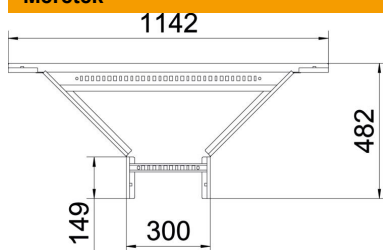

Muszaki adatlap

Beépíthető leágazóidom, 110 FS

Cikkszám: 6225912

Beépíthető leágazóidom hegesztett létrafokkal minden 110 mm oldalmagasságú kábellétrához.
A szükséges mennyiségű összekötőt külön kell megrendelni.

St acél

FS szalaghorganyzott

Törzsadatok

Cikkszám	6225912
Típus	LAA 1130 R3 FS
1. megnevezés	Beépíthető leágazás
2. megnevezés	kábellétrához
Gyártó	OBO
Méret	110x300
Szín	cink
Anyag	acél
Felület	szalaghorganyzott
Felületi szabvány	DIN EN 10346
Legkisebb eladási egység	1
mennyiségegység	Darab
Súly	411 kg
súly-mértékegység	kg/100 darab
CO ₂ -lábnyom (GWP) bölcsőtől a kapuig	12,865 kg CO ₂ e / 1 Darab

Muszaki adatlap

Beépíthető leágazóidom, 110 FS

Cikkszám: 6225912

Méretetek

szélesség	300 mm
Magasság	110 mm
B méret	300 mm
R méret	300 mm

Műszaki adatok

A létrafokok kivitele	Profil perforált
Az oldalprofil kivitele	lapos profil
Összekötők kivitele	összekötő nélkül
Tűzálló kábelrendszerek –	nem
Rozsdamentes acél, maratott	nem
Nagyfeszítvű kivitel	nem
Pofa-lemezvastagság	1,5 mm