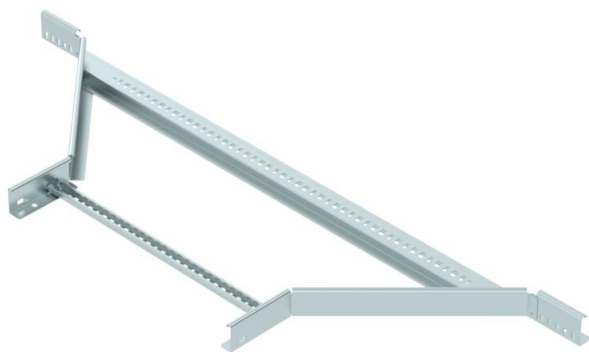

Muszaki adatlap

Beépíthető leágazóidom, 60 FS

Cikkszám: 6225858

Beépíthető leágazóidom, hegesztett létrafokkal, 60 mm oldalmagasságú kábellétrához.
A szükséges mennyiségű összekötőt külön kell megrendelni.

St acél

FS szalaghorganyzott

Törzsadatok

Cikkszám	6225858
Típus	LAA 660 R3 FS
1. megnevezés	Beépíthető leágazás
2. megnevezés	kábellétrához
Gyártó	OBO
Méret	60x600
Szín	cink
Anyag	acél
Felület	szalaghorganyzott
Felületi szabvány	DIN EN 10346
Legkisebb eladási egység	1
mennyiségegység	Darab
Súly	395 kg
súly-mértékegység	kg/100 darab
CO ₂ -lábnyom (GWP) bölcsőtől a kapuig	14,1301 kg CO ₂ e / 1 Darab

Muszaki adatlap

Beépíthető leágazóidom, 60 FS

Cikkszám: 6225858

Méretetek

Szélesség	600 mm
Magasság	60 mm
B méret	600 mm
R méret	300 mm

Műszaki adatok

A létrafokok kivitele	Profil perforált
Az oldalprofil kivitele	lapos profil
Összekötők kivitele	összekötő nélkül
Tűzálló kábelrendszerek –	nem
Rozsdamentes acél, maratott	nem
Nagyfeszítávú kivitel	nem
Pofa-lemezvastagság	1,5 mm