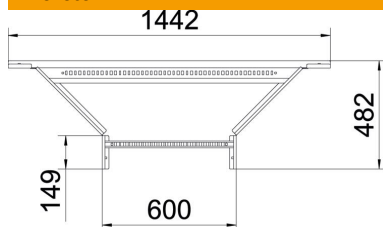

Muszaki adatlap

Beépíthető leágazóidom, 60 FS

Cikkszám: 6225858

Beépíthető leágazóidom, hegesztett létrafokkal, 60 mm oldalmagasságú kábellétrához.
A szükséges mennyiségű összekötőt külön kell megrendelni.

St acél

FS szalaghorganyzott

Törzsadatok

Cikkszám	6225858
Típus	LAA 660 R3 FS
1. megnevezés	Beépíthető leágazás
2. megnevezés	kábellétrához
Gyártó	OBO
Méret	60x600
Szín	cink
Anyag	acél
Felület	szalaghorganyzott
Felületi szabvány	DIN EN 10346
Legkisebb eladási egység	1
mennyiségegység	Darab
Súly	395 kg
súly-mértékegység	kg/100 darab
CO ₂ -lábnyom (GWP) bölcsőtől a kapuig	14,1301 kg CO ₂ e / 1 Darab

Muszaki adatlap

Beépíthető leágazóidom, 60 FS

Cikkszám: 6225858

Méretetek

Szélesség	600 mm
Magasság	60 mm
B méret	600 mm
R méret	300 mm

Műszaki adatok

A létrafokok kivitele	Profil perforált
Az oldalprofil kivitele	lapos profil
Összekötők kivitele	összekötő nélkül
Tűzálló kábelrendszerek –	nem
Rozsdamentes acél, maratott	nem
Nagyfeszítávú kivitel	nem
Pofa-lemezvastagság	1,5 mm