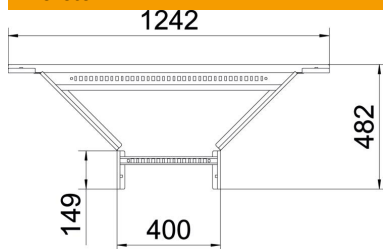

### Törzsadatok

Cikkszám	6225854
Típus	LAA 640 R3 FS
1. megnevezés	Beépíthető leágazás
2. megnevezés	kábellétrához
Gyártó	OBO
Méret	60x400
Szín	cink
Anyag	acél
Felület	szalaghorganyzott
Felületi szabvány	DIN EN 10346
Legkisebb eladási egység	1
mennyiségegység	Darab
Súly	351 kg
súly-mértékegység	kg/100 darab
CO <sub>2</sub> -lábnyom (GWP) bölcsőtől a kapuig	12,4183 kg CO <sub>2</sub> e / 1 Darab

## Méretetek

Szélesség	400 mm
Magasság	60 mm
B méret	400 mm
R méret	300 mm