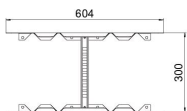

St acél

FS szalaghorganyzott

Törzsadatok

Cikkszám	6225712
Típus	LMFV 630 FS
1. megnevezés	multifunkciós összekötő
2. megnevezés	kábellétrákhoz 60mm
Gyártó	OBO
Méret	60x300
Szín	cink
Anyag	acél
Felület	szalaghorganyzott
Felületi szabvány	DIN EN 10346
Legkisebb eladási egység	1
mennyiségegység	Darab
Súly	129,7 kg
súly-mértékegység	kg/100 darab
CO ₂ -lábnyom (GWP) bölcsőtől a kapuig	5,0819 kg CO ₂ e / 1 Darab

Muszaki adatlap

Multifunkciós összekötő

Cikkszám: 6225712

Méretetek

hossz	604 mm
szélesség	300 mm
Magasság	60 mm
lemezvastagság	1,5 mm
B méret	300 mm

Műszaki adatok

Kivétel	Hosszanti és sarokösszekötő
Tűzálló kábelrendszerek –	nem
Alkalmazható rácsos kábeltálcához	nem
Alkalmazható kábelletrához	igen
Alkalmazható kábeltálcához	nem
Megfelelő kábeltartórendszer-szélességhez max.	300 mm
Megfelelő kábeltartórendszer-szélességhez min.	300 mm
Alkalmazható magas kábeltartórendszerhez	60 mm
Csuklós összekötő, vízszintes	nem
Csuklós összekötő, függőleges	nem
Rozsdamentes acél, maratott	nem
Összekötési mód	Csavaros összekötő