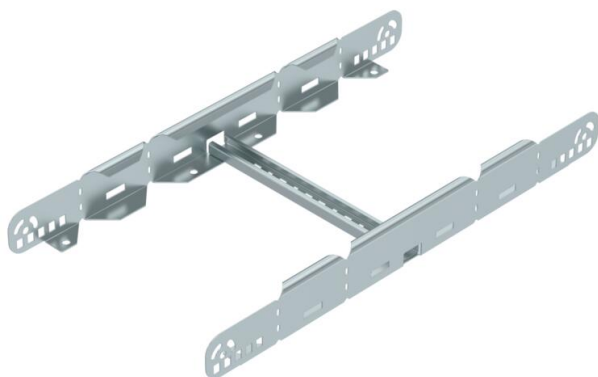

Muszaki adatlap

Multifunkciós összekötő

Cikkszám: 6225712

Multifunkciós összekötő 60 mm oldalmagasságú kábellétrák összekötéséhez. Alkalmos szimmetrikus és aszimmetrikus szűkítések, fokozatmentes ívek és leágazások létrehozásához

St acél

FS szalaghorganyzott

Törzsadatok

Cikkszám	6225712
Típus	LMFV 630 FS
1. megnevezés	multifunkciós összekötő
2. megnevezés	kábellétrákhoz 60mm
Gyártó	OBO
Méret	60x300
Szín	cink
Anyag	acél
Felület	szalaghorganyzott
Felületi szabvány	DIN EN 10346
Legkisebb eladási egység	1
mennyiségegység	Darab
Súly	129,7 kg
súly-mértékegység	kg/100 darab
CO ₂ -lábnyom (GWP) bölcsőtől a kapuig	5,0819 kg CO ₂ e / 1 Darab

Muszaki adatlap

Multifunkciós összekötő

Cikkszám: 6225712

Méretetek

hossz	604 mm
szélesség	300 mm
Magasság	60 mm
lemezvastagság	1,5 mm
B méret	300 mm

Műszaki adatok

Kivétel	Hosszanti és sarokösszekötő
Tűzálló kábelrendszerek –	nem
Alkalmazható rácsos kábeltálcához	nem
Alkalmazható kábelletrához	igen
Alkalmazható kábeltálcához	nem
Megfelelő kábeltartórendszer-szélességhez max.	300 mm
Megfelelő kábeltartórendszer-szélességhez min.	300 mm
Alkalmazható magas kábeltartórendszerhez	60 mm
Csuklós összekötő, vízszintes	nem
Csuklós összekötő, függőleges	nem
Rozsdamentes acél, maratott	nem
Összekötési mód	Csavaros összekötő