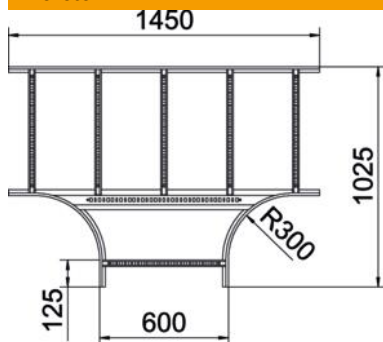

Muszaki adatlap

T-idom, 110 FS

Cikkszám: 6225298

T-idom, vízszintes, hegesztett létrafokkal minden 110 mm oldalmagasságú kábellétrához.
A szükséges mennyiségű összekötőt külön meg kell rendelni.

St acél

FS szalaghorganyzott

Törzsadatok

Cikkszám	6225298
Típus	LT 1160 R3 FS
1. megnevezés	T-leágazás
2. megnevezés	kábellétrához
Gyártó	OBO
Méret	110x600
Szín	cink
Anyag	acél
Felület	szalaghorganyzott
Felületi szabvány	DIN EN 10346
Legkisebb eladási egység	1
mennyiségegység	Darab
Súly	924 kg
súly-mértékegység	kg/100 darab
CO ₂ -lábnyom (GWP) bölcsőtől a kapuig	25,1108 kg CO ₂ e / 1 Darab

Muszaki adatlap

T-idom, 110 FS

Cikkszám: 6225298

Méreték

szélesség	600 mm
Magasság	110 mm
B méret	600 mm
R méret	300 mm

Műszaki adatok

A létrafokok kivitele	Profil perforálás nélküli
Az oldalprofil kivitele	lapos profil
Összekötők kivitele	összekötő nélkül
Építési forma	Szimmetrikus leágazás
Tűzálló kábelrendszerek –	nem
Rozsdamentes acél, maratott	nem
Nagyfeszítávú kivitel	nem
Pofa-lemezvastagság	1,5 mm