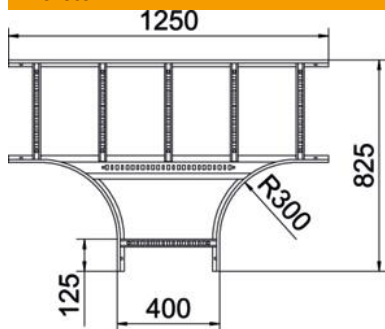

## Törzsadatok

Cikkszám	6225234
Típus	LT 640 R3 FT
1. megnevezés	T-leágazás
2. megnevezés	kábellétrához
Gyártó	OBO
Méret	60x400
Szín	cink
Anyag	acél
Felület	merítetten tűzihorganyzott
Felületi szabvány	DIN EN ISO 1461
Legkisebb eladási egység	1
mennyiségegység	Darab
Súly	656,5 kg
súly-mértékegység	kg/100 darab
CO <sub>2</sub> -lábnyom (GWP) bölcsőtől a kapuig	16,1352 kg CO <sub>2</sub> e / 1 Darab

## Méretetek

szélesség	400 mm
Magasság	60 mm
B méret	400 mm
R méret	300 mm