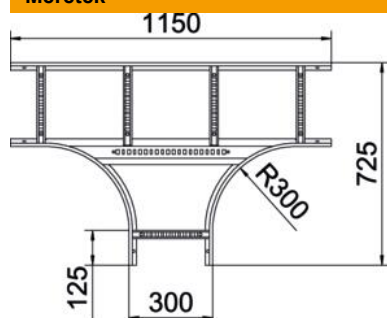

## Törzsadatok

Cikkszám	6225212
Típus	LT 630 R3 FS
1. megnevezés	T-leágazás
2. megnevezés	kábellétrához
Gyártó	OBO
Méret	60x300
Szín	cink
Anyag	acél
Felület	szalaghorganyzott
Felületi szabvány	DIN EN 10346
Legkisebb eladási egység	1
mennyiségegység	Darab
Súly	531 kg
súly-mértékegység	kg/100 darab
CO <sub>2</sub> -lábnyom (GWP) bölcsőtől a kapuig	14,8841 kg CO <sub>2</sub> e / 1 Darab

## Méretetek

szélesség	300 mm
Magasság	60 mm
B méret	300 mm
R méret	300 mm