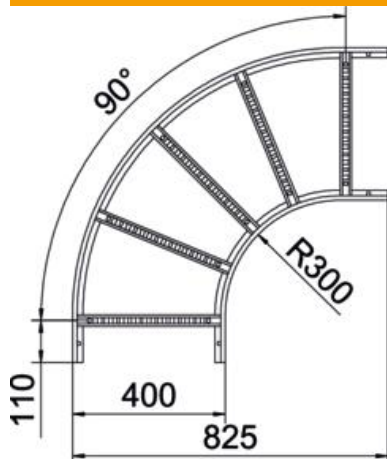

Muszaki adatlap

90°-os sarokidom, 110 FT

Cikkszám: 6225146

90°-os vízszintes sarokidom hegesztett létrafokkal minden 110 mm oldalmagasságú kábellétrához.
A szükséges mennyiségű összekötőt külön meg kell rendelni.

St acél

FT merítetten tűzihorganyzott

Törzsadatok

Cikkszám	6225146
Típus	LB 90 1140 R3 FT
1. megnevezés	90°-os sarokidom
2. megnevezés	kábellétrához
Gyártó	OBO
Méret	110x400
Szín	cink
Anyag	acél
Felület	merítetten tűzihorganyzott
Felületi szabvány	DIN EN ISO 1461
Legkisebb eladási egység	1
mennyiségegység	Darab
Súly	521,4 kg
súly-mértékegység	kg/100 darab
CO ₂ -lábnyom (GWP) bölcsőtől a kapuig	11,8957 kg CO ₂ e / 1 Darab

Muszaki adatlap

90°-os sarokidom, 110 FT

Cikkszám: 6225146

Méretetek

szélesség	400 mm
Magasság	110 mm
B méret	400 mm
R méret	400 mm

Műszaki adatok

Lehajlás (derékszög)	90°
A létrafokok kivitele	Profil perforált
Az oldalprofil kivitele	lapos profil
Összekötők kivitele	összekötő nélkül
Tűzálló kábelrendszerek –	nem
Írányváltás	vízszintes
Rozsdamentes acél, maratott	nem
Csuklósan mozgó	nem
Oldalperforálás	nem
Nagyfeszítávú kivitel	nem
Pofa-lemezvastagság	1,5 mm