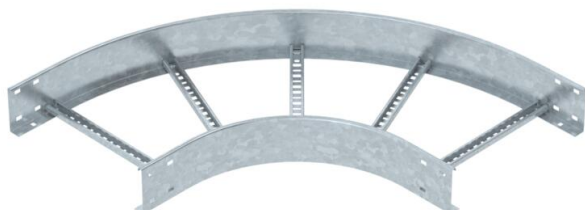

Muszaki adatlap

90°-os sarokidom, 110 FT

Cikkszám: 6225146

90°-os vízszintes sarokidom hegesztett létrafokkal minden 110 mm oldalmagasságú kábellétrához.
A szükséges mennyiségű összekötőt külön meg kell rendelni.

St acél

FT merítetten tűzihorganyzott

Törzsadatok

Cikkszám	6225146
Típus	LB 90 1140 R3 FT
1. megnevezés	90°-os sarokidom
2. megnevezés	kábellétrához
Gyártó	OBO
Méret	110x400
Szín	cink
Anyag	acél
Felület	merítetten tűzihorganyzott
Felületi szabvány	DIN EN ISO 1461
Legkisebb eladási egység	1
mennyiségegység	Darab
Súly	521,4 kg
súly-mértékegység	kg/100 darab
CO ₂ -lábnyom (GWP) bölcsőtől a kapuig	11,8957 kg CO ₂ e / 1 Darab

Muszaki adatlap

90°-os sarokidom, 110 FT

Cikkszám: 6225146

Méretetek

szélesség	400 mm
Magasság	110 mm
B méret	400 mm
R méret	400 mm

Műszaki adatok

Lehajlás (derékszög)	90°
A létrafokok kivitele	Profil perforált
Az oldalprofil kivitele	lapos profil
Összekötők kivitele	összekötő nélkül
Tűzálló kábelrendszerek –	nem
Írányváltás	vízszintes
Rozsdamentes acél, maratott	nem
Csuklósan mozgó	nem
Oldalperforálás	nem
Nagyfeszítávú kivitel	nem
Pofa-lemezvastagság	1,5 mm