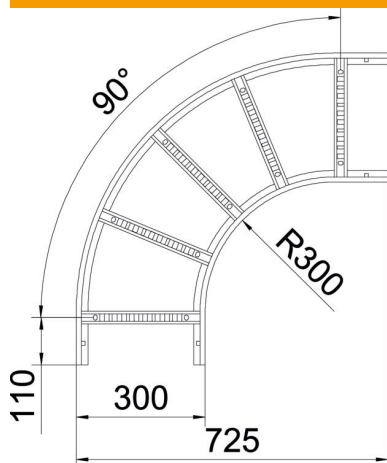

Muszaki adatlap

90°-os sarokidom, 110 FT

Cikkszám: 6225144

90°-os vízszintes sarokidom hegesztett létrafokkal minden 110 mm oldalmagasságú kábellétrához.
A szükséges mennyiségű összekötőt külön meg kell rendelni.

St acél

FT merítetten tűzihorganyzott

Törzsadatok

Cikkszám	6225144
Típus	LB 90 1130 R3 FT
1. megnevezés	90°-os sarokidom
2. megnevezés	kábellétrához
Gyártó	OBO
Méret	110x300
Szín	cink
Anyag	acél
Felület	merítetten tűzihorganyzott
Felületi szabvány	DIN EN ISO 1461
Legkisebb eladási egység	1
mennyiségegység	Darab
Súly	457,9 kg
súly-mértékegység	kg/100 darab
CO ₂ -lábnyom (GWP) bölcsőtől a kapuig	9,9928 kg CO ₂ e / 1 Darab

Muszaki adatlap

90°-os sarokidom, 110 FT

Cikkszám: 6225144

Méretetek

szélesség	300 mm
Magasság	110 mm
B méret	300 mm
R méret	300 mm

Műszaki adatok

Lehajlás (derékszög)	90°
A létrafokok kivitele	Profil perforált
Az oldalprofil kivitele	lapos profil
Összekötők kivitele	összekötő nélkül
Tűzálló kábelrendszerek –	nem
Irányváltás	vízszintes
Rozsdamentes acél, maratott	nem
Csuklósan mozgó	nem
Oldalperforálás	nem
Nagyfeszítvű kivitel	nem
Pófa-lemezvastagság	1,5 mm