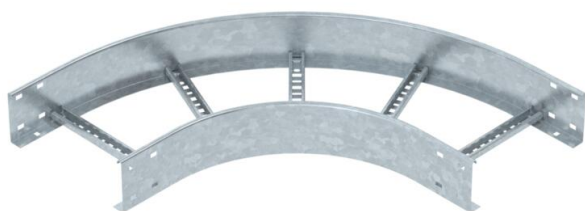

Muszaki adatlap

90°-os sarokidom, 110 FT

Cikkszám: 6225144

90°-os vízszintes sarokidom hegesztett létrafokkal minden 110 mm oldalmagasságú kábellétrához.
A szükséges mennyiségű összekötőt külön meg kell rendelni.

St acél

FT merítetten tűzihorganyzott

Törzsadatok

Cikkszám	6225144
Típus	LB 90 1130 R3 FT
1. megnevezés	90°-os sarokidom
2. megnevezés	kábellétrához
Gyártó	OBO
Méret	110x300
Szín	cink
Anyag	acél
Felület	merítetten tűzihorganyzott
Felületi szabvány	DIN EN ISO 1461
Legkisebb eladási egység	1
mennyiségegység	Darab
Súly	457,9 kg
súly-mértékegység	kg/100 darab
CO ₂ -lábnyom (GWP) bölcsőtől a kapuig	9,9928 kg CO ₂ e / 1 Darab

Muszaki adatlap

90°-os sarokidom, 110 FT

Cikkszám: 6225144

Méretetek

szélesség	300 mm
Magasság	110 mm
B méret	300 mm
R méret	300 mm

Műszaki adatok

Lehajlás (derékszög)	90°
A létrafokok kivitele	Profil perforált
Az oldalprofil kivitele	lapos profil
Összekötők kivitele	összekötő nélkül
Tűzálló kábelrendszerek –	nem
Irányváltás	vízszintes
Rozsdamentes acél, maratott	nem
Csuklósan mozgó	nem
Oldalperforálás	nem
Nagyfeszítvű kivitel	nem
Pófa-lemezvastagság	1,5 mm