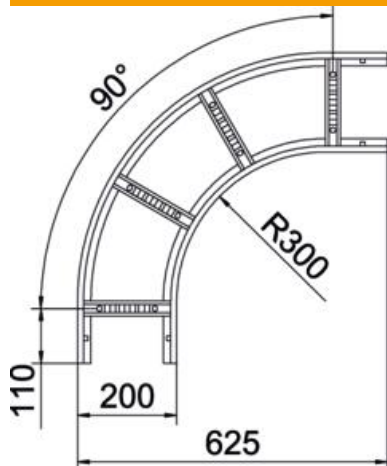

Muszaki adatlap

90°-os sarokidom, 110 FT

Cikkszám: 6225142

90°-os vízszintes sarokidom hegesztett létrafokkal minden 110 mm oldalmagasságú kábellétrához.
A szükséges mennyiségű összekötőt külön meg kell rendelni.

St acél

FT merítetten tűzihorganyzott

Törzsadatok

Cikkszám	6225142
Típus	LB 90 1120 R3 FT
1. megnevezés	90°-os sarokidom
2. megnevezés	kábellétrához
Gyártó	OBO
Méret	110x200
Szín	cink
Anyag	acél
Felület	merítetten tűzihorganyzott
Felületi szabvány	DIN EN ISO 1461
Legkisebb eladási egység	1
mennyiségegység	Darab
Súly	379,7 kg
súly-mértékegység	kg/100 darab
CO ₂ -lábnyom (GWP) bölcsőtől a kapuig	8,8237 kg CO ₂ e / 1 Darab

Muszaki adatlap

90°-os sarokidom, 110 FT

Cikkszám: 6225142

Méretetek

szélesség	200 mm
Magasság	110 mm
B méret	200 mm
R méret	200 mm

Műszaki adatok

Lehajlás (derékszög)	90°
A létrafokok kivitele	Profil perforált
Az oldalprofil kivitele	lapos profil
Összekötők kivitele	összekötő nélkül
Tűzálló kábelrendszerek –	nem
Irányváltás	vízszintes
Rozsdamentes acél, maratott	nem
Csuklósan mozgó	nem
Oldalperforálás	nem
Nagyfeszítávú kivitel	nem
Pofa-lemezvastagság	1,5 mm