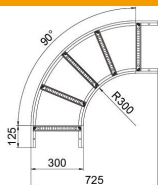

## Törzsadatok

Cikkszám	6225044
Típus	LB 90 630 R3 FS
1. megnevezés	90°-os sarokidom
2. megnevezés	kábellétrához
Gyártó	OBO
Méret	60x300
Szín	cink
Anyag	acél
Felület	szalaghorganyzott
Felületi szabvány	DIN EN 10346
Legkisebb eladási egység	1
mennyiségegység	Darab
Súly	318,3 kg
súly-mértékegység	kg/100 darab
CO <sub>2</sub> -lábnyom (GWP) bölcsőtől a kapuig	7,8502 kg CO <sub>2</sub> e / 1 Darab

## Méretetek

szélesség	300 mm
Magasság	60 mm
B méret	300 mm
R méret	300 mm