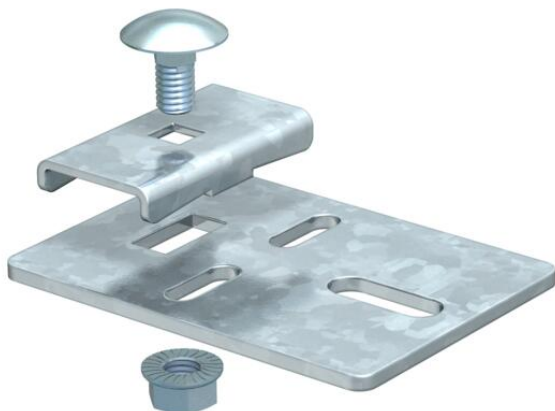

## Támasztóelem

Cikkszám: 6221009

Támasztóelemek alkalmazásával a kábeltrák vertikális iránytörése esetén rögzíthetők a tartószerkezethez.

St acél

FS szalaghorganyzott

### Törzsadatok

Cikkszám	6221009
Típus	LAL 70 FS
1. megnevezés	alátámasztás
2. megnevezés	kábeltrához
Gyártó	OBO
Méret	70x50
Szín	cink
Anyag	acél
Felület	szalaghorganyzott
Felületi szabvány	DIN EN 10346
Legkisebb eladási egység	20
mennyiségegység	Darab
Súly	10,2 kg
súly-mértékegység	kg/100 darab
CO <sub>2</sub> -lábnyom (GWP) bölcsőtől a kapuig	0,2802 kg CO <sub>2</sub> e / 1 Darab

# Muszaki adatlap

Támasztóelem

Cikkszám: 6221009

## Méreték

Magasság | 45 mm