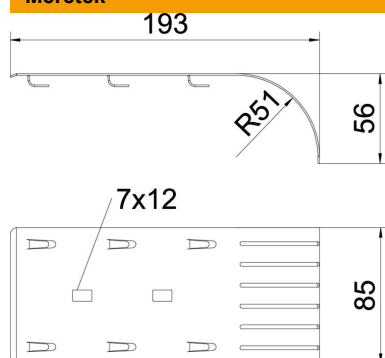

### Törzsadatok

Cikkszám	6220142
Típus	KAB GR FT
1. megnevezés	kilépőlemez
2. megnevezés	rácsos kábeltálcához
Gyártó	OBO
Méret	192x85x51
Szín	cink
Anyag	acél
Felület	merítetten tűzihorganyzott
Felületi szabvány	DIN EN ISO 1461
Legkisebb eladási egység	10
mennyiségegység	Darab
Súly	17,8 kg
súly-mértékegység	kg/100 darab
CO <sub>2</sub> -lábnyom (GWP) bölcsőtől a kapuig	0,4438 kg CO <sub>2</sub> e / 1 Darab

## Méretetek

Hossz	193 mm
Szélesség	85 mm
Szélesség	3,47 in