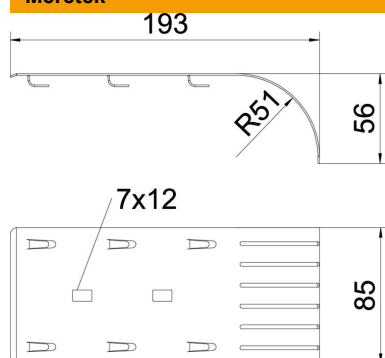

Muszaki adatlap

Kábel kilépő lemez

Cikkszám: 6220139

Kábel kilépő lemez rácsos kábeltálcához.

A kábel kilépő lemez lehetővé teszi bizonyos hajlítási sugarak megtartását, megakadályozva ezzel a kábel esetleges megtörését. Felszerelhető hosszanti- és oldalirányban, nagyobb szélességek esetén sorolható.

St acél

FS szalaghorganyzott

Törzsadatok

Cikkszám	6220139
Típus	KAB GR FS
1. megnevezés	kilépőlemez
2. megnevezés	rácsos kábeltálcához
Gyártó	OBO
Méret	192x85x51
Szín	cink
Anyag	acél
Felület	szalaghorganyzott
Felületi szabvány	DIN EN 10346
Legkisebb eladási egység	10
mennyiségegység	Darab
Súly	14,1 kg
súly-mértékegység	kg/100 darab
CO ₂ -lábnyom (GWP) bölcsőtől a kapuig	0,4139 kg CO ₂ e / 1 Darab

Műszaki adatlap

Kábel kilépő lemez

Cikkszám: 6220139

Méretetek

hossz	193 mm
szélesség	85 mm
szélesség	3,47 in

Műszaki adatok

Tűzálló kábelrendszerek –	nem
Rozsdamentes acél, maratott	nem
Nagyfeszítvű kivitel	nem