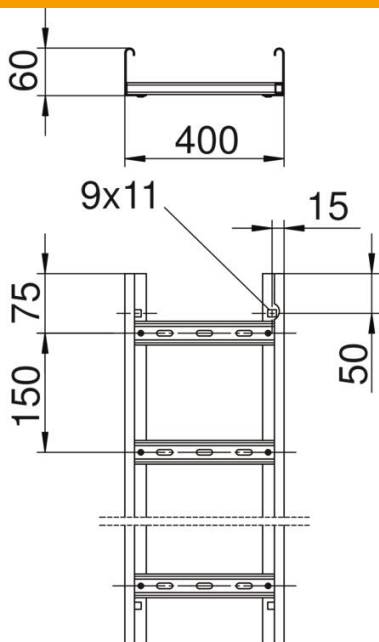

Muszaki adatlap

Kábellétra LG 60, 6 m VSF

Cikkszám: 6207531

Kábellétra a kábelek és vezetékek vízszintes elhelyezéséhez. Szabványos kábeltartó-szerkezet az MSZE 24102/DIN 4102-12 szerint. Tűzállósági osztály E30-E90. Kábellétra, horonnyal felfelé beszegecsett C-profil létrafokokkal.

E30 E60 E90

St acél

FT merítetten tűzihorganyzott

Törzsadatok

Cikkszám	6207531
Típus	LG 640 VSF 6 FT
1. megnevezés	funkciótartó kábellétra
2. megnevezés	létrafok-távolság 150 mm
Gyártó	OBO
Méret	60x400x6000
Szín	cink
Anyag	acél
Felület	merítetten tűzihorganyzott
Felületi szabvány	DIN EN ISO 1461
Legkisebb eladási egység	6
mennyiségegység	méter
Súly	425,166 kg
súly-mértékegység	kg/100 m
CO ₂ -lábnyom (GWP) bölcsőtől a kapuig	9,6096 kg CO ₂ e / 1 Méter

Muszaki adatlap

Kábellétra LG 60, 6 m VSF

Cikkszám: 6207531

Méretetek

Hossz	6 000 mm
Szélesség	400 mm
Magasság	60 mm
B méret	400 mm
Létrafok távolsága	17,00

Műszaki adatok

A létrafokok kivitele	Profil perforált
Az oldalprofil kivitele	Profil (nyitott)
A létrafok rögzítése	szegeccselve
Tűzálló kábelrendszerek –	igen
Hasznos keresztmetszet	198 cm ²
Hasznos keresztmetszet	19800 mm ²
Rozsdamentes acél, maratott	nem
Oldalperforálás	igen
Létrafoktávolság	150 mm
Nagyfeszítvű kivitel	nem
Pófa-lemezvastagság	1,5 mm