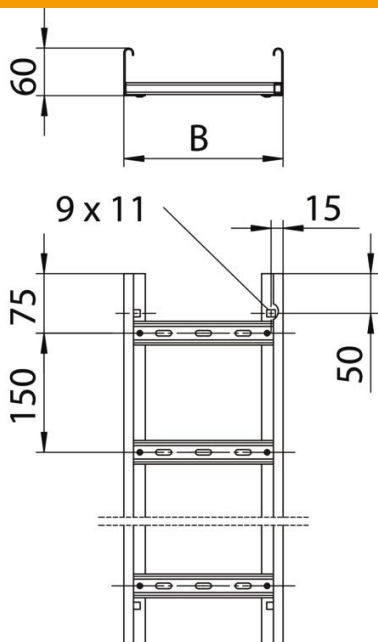

# Muszaki adatlap

Kábellétra LG 60, 6 m VSF

Cikkszám: 6207527

Kábellétra a kábelek és vezetékek vízszintes elhelyezéséhez. Szabványos kábeltartó-szerkezet az MSZE 24102/DIN 4102-12 szerint. Tűzállósági osztály E30-E90. Kábellétra, horonnyal felfelé beszegecsett C-profil létrafokokkal.

## Törzsadatok

Cikkszám	6207527
Típus	LG 630 VSF 6 FT
1. megnevezés	funkciótartó kábellétra
2. megnevezés	létrafok-távolság 150 mm
Gyártó	OBO
Méret	60x300x6000
Szín	cink
Anyag	acél
Felület	merítetten tűzihorganyzott
Felületi szabvány	DIN EN ISO 1461
Legkisebb eladási egység	6
mennyiségegység	méter
Súly	379,166 kg
súly-mértékegység	kg/100 m
CO <sub>2</sub> -lábnyom (GWP) bölcsőtől a kapuig	8,329 kg CO <sub>2</sub> e / 1 Méter

## Méretetek

Hossz	6 000 mm
Szélesség	300 mm
Magasság	60 mm
B méret	300 mm
Létrafok távolsága	17,00

## Műszaki adatok

A létrafokok kivitele	Profil perforált
Az oldalprofil kivitele	Profil (nyitott)
A létrafok rögzítése	szegeccselve
Tűzálló kábelrendszerek –	igen
Hasznos keresztmetszet	148 cm <sup>2</sup>
Hasznos keresztmetszet	14800 mm <sup>2</sup>
Rozsdamentes acél, maratott	nem
Oldalperforálás	igen
Létrafoktávolság	150 mm
Nagyfeszítvű kivitel	nem
Pofa-lemezvastagság	1,5 mm