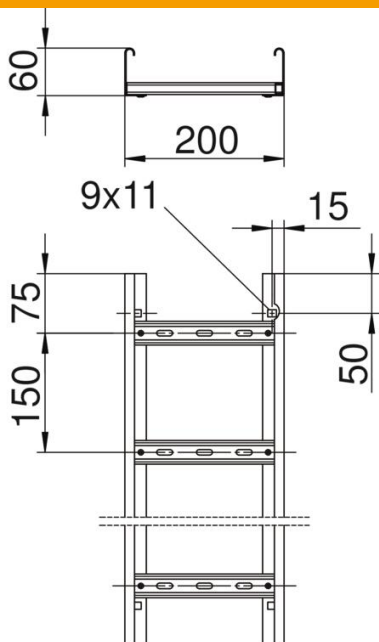

Muszaki adatlap

Kábellétra LG 60, 6 m VSF

Cikkszám: 6207523

Kábellétra a kábelek és vezetékek vízszintes elhelyezéséhez. Szabványos kábeltartó-szerkezet az MSZE 24102/DIN 4102-12 szerint. Tűzállósági osztály E30-E90. Kábellétra, horonnyal felfelé beszegecsett C-profil létrafokokkal.

E30 E60 E90

St acél

FT merítetten tűzihorganyzott

Törzsadatok

Cikkszám	6207523
Típus	LG 620 VSF 6 FT
1. megnevezés	funkciótartó kábellétra
2. megnevezés	létrafok-távolság 150 mm
Gyártó	OBO
Méret	60x200x6000
Szín	cink
Anyag	acél
Felület	merítetten tűzihorganyzott
Felületi szabvány	DIN EN ISO 1461
Legkisebb eladási egység	6
mennyiségegység	méter
Súly	333,166 kg
súly-mértékegység	kg/100 m
CO ₂ -lábnyom (GWP) bölcsőtől a kapuig	7,3149 kg CO ₂ e / 1 Méter

Muszaki adatlap

Kábellétra LG 60, 6 m VSF

Cikkszám: 6207523

Méretetek

Hossz	6 000 mm
Szélesség	200 mm
Magasság	60 mm
B méret	200 mm
Létrafok távolsága	17,00

Műszaki adatok

A létrafokok kivitele	Profil perforált
Az oldalprofil kivitele	Profil (nyitott)
A létrafok rögzítése	szegeccselve
Tűzálló kábelrendszerek –	igen
Hasznos keresztmetszet	98 cm ²
Hasznos keresztmetszet	9800 mm ²
Rozsdamentes acél, maratott	nem
Oldalperforálás	igen
Létrafoktávolság	150 mm
Nagyfeszítvű kivitel	nem
Pofa-lemezvastagság	1,5 mm