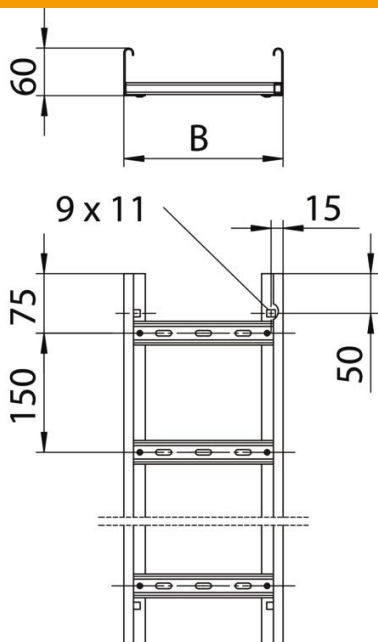

# Muszaki adatlap

Kábellétra LG 60, 6 m VSF

Cikkszám: 6207509

Kábellétra a kábelek és vezetékek vízszintes elhelyezéséhez. Szabványos kábeltartó-szerkezet az MSZE 24102/DIN 4102-12 szerint. Tűzállósági osztály E30-E90. Kábellétra, horonnyal felfelé beszegecsett C-profil létrafokokkal.

## Törzsadatok

Cikkszám	6207509
Típus	LG 640 VSF 6 FS
1. megnevezés	funkciótartó kábellétra
2. megnevezés	létrafok-távolság 150 mm
Gyártó	OBO
Méret	60x400x6000
Szín	cink
Anyag	acél
Felület	szalaghorganyzott
Felületi szabvány	DIN EN 10346
Legkisebb eladási egység	6
mennyiségegység	méter
Súly	407,166 kg
súly-mértékegység	kg/100 m
CO <sub>2</sub> -lábnyom (GWP) bölcsőtől a kapuig	9,8529 kg CO <sub>2</sub> e / 1 Méter

## Méretetek

Hossz	6 000 mm
Szélesség	400 mm
Magasság	60 mm
B méret	400 mm
Létrafok távolsága	17,00

## Műszaki adatok

A létrafokok kivitele	Profil perforált
Az oldalprofil kivitele	Profil (nyitott)
A létrafok rögzítése	szegeccselve
Tűzálló kábelrendszerek –	igen
Hasznos keresztmetszet	198 cm <sup>2</sup>
Hasznos keresztmetszet	19800 mm <sup>2</sup>
Rozsdamentes acél, maratott	nem
Oldalperforálás	igen
Létrafoktávolság	150 mm
Nagyfeszítvű kivitel	nem
Pofa-lemezvastagság	1,5 mm