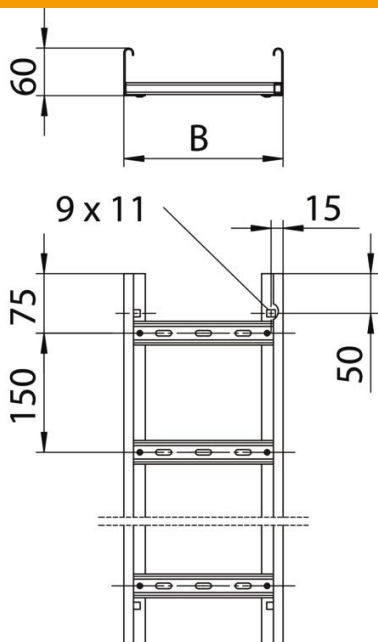

# Muszaki adatlap

Kábellétra LG 60, 6 m VSF

Cikkszám: 6207505

Kábellétra a kábelek és vezetékek vízszintes elhelyezéséhez. Szabványos kábeltartó-szerkezet az MSZE 24102/DIN 4102-12 szerint. Tűzállósági osztály E30-E90. Kábellétra, horonnyal felfelé beszegecselt C-profil létrafokkal.

## Törzsadatok

Cikkszám	6207505
Típus	LG 630 VSF 6 FS
1. megnevezés	funkciótartó kábellétra
2. megnevezés	létrafok-távolság 150 mm
Gyártó	OBO
Méret	60x300x6000
Szín	cink
Anyag	acél
Felület	szalaghorganyzott
Felületi szabvány	DIN EN 10346
Legkisebb eladási egység	6
mennyiségegység	méter
Súly	355,833 kg
súly-mértékegység	kg/100 m
CO <sub>2</sub> -lábnyom (GWP) bölcsőtől a kapuig	8,7271 kg CO <sub>2</sub> e / 1 Méter

## Méretetek

Hossz	6 000 mm
Szélesség	300 mm
Magasság	60 mm
B méret	300 mm
Létrafok távolsága	17,00

## Műszaki adatok

A létrafokok kivitele	Profil perforált
Az oldalprofil kivitele	Profil (nyitott)
A létrafok rögzítése	szegeccselve
Tűzálló kábelrendszerek –	igen
Hasznos keresztmetszet	148 cm <sup>2</sup>
Hasznos keresztmetszet	14800 mm <sup>2</sup>
Rozsdamentes acél, maratott	nem
Oldalperforálás	igen
Létrafoktávolság	150 mm
Nagyfeszítvű kivitel	nem
Pofa-lemezvastagság	1,5 mm