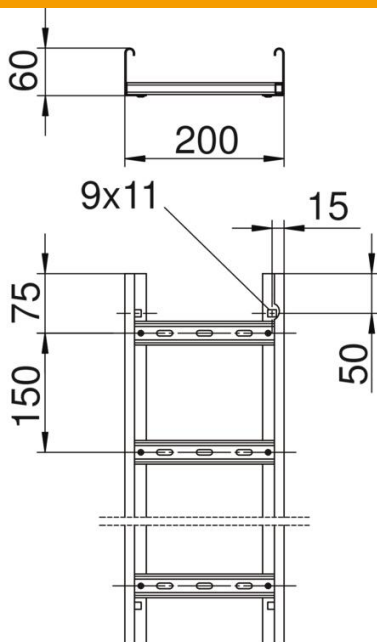

# Muszaki adatlap

Kábellétra LG 60, 6 m VSF

Cikkszám: 6207501

Kábellétra a kábelek és vezetékek vízszintes elhelyezéséhez. Szabványos kábeltartó-szerkezet az MSZE 24102/DIN 4102-12 szerint. Tűzállósági osztály E30-E90. Kábellétra, horonnyal felfelé beszegecsett C-profil létrafokokkal.

## Törzsadatok

Cikkszám	6207501
Típus	LG 620 VSF 6 FS
1. megnevezés	funkciótartó kábellétra
2. megnevezés	létrafok-távolság 150 mm
Gyártó	OBO
Méret	60x200x6000
Szín	cink
Anyag	acél
Felület	szalaghorganyzott
Felületi szabvány	DIN EN 10346
Legkisebb eladási egység	6
mennyiségegység	méter
Súly	311,866 kg
súly-mértékegység	kg/100 m
CO <sub>2</sub> -lábnyom (GWP) bölcsőtől a kapuig	7,5952 kg CO <sub>2</sub> e / 1 Méter

## Méretetek

Hossz	6 000 mm
Szélesség	200 mm
Magasság	60 mm
B méret	200 mm
Létrafok távolsága	17,00

## Műszaki adatok

A létrafokok kivitele	Profil perforált
Az oldalprofil kivitele	Profil (nyitott)
A létrafok rögzítése	szegeccselve
Tűzálló kábelrendszerek –	igen
Hasznos keresztmetszet	98 cm <sup>2</sup>
Hasznos keresztmetszet	9800 mm <sup>2</sup>
Rozsdamentes acél, maratott	nem
Oldalperforálás	igen
Létrafoktávolság	150 mm
Nagyfeszítvű kivitel	nem
Pofa-lemezvastagság	1,5 mm