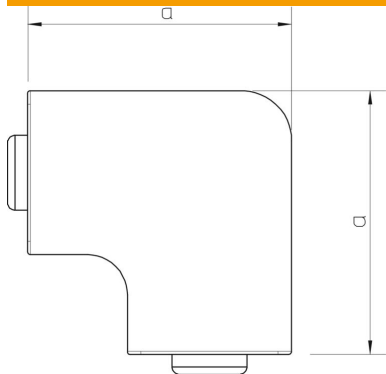

Muszaki adatlap

Lapos sarokidom fedél, WDK 40040 típusú csatornához

Cikkszám: 6192831

Lapos sarokidom fedél WDK csatornák irányváltásához.
Az idomdarabok gyakorlatilag fedélidomok.

PVC polivinil-klorid

Törzsadatok

Cikkszám	6192831
Típus	WDK HF40040RW
1. megnevezés	idomfedél
Gyártó	OBO
Méret	40x40mm
Szín	hófehér; RAL 9010
Anyag	poli(vinil-klorid)
Legkisebb eladási egység mennyiségegység	4 Darab
Súly	2,534 kg
súly-mértékegység	kg/100 darab
CO ₂ -lábnyom (GWP) bölcsőtől a kapuig	0,0805 kg CO ₂ e / 1 Darab

Muszaki adatlap

Lapos sarokidom fedél, WDK 40040 típusú csatornához

Cikkszám: 6192831

Méretetek

Hossz	63 mm
Szélesség	40 mm
Magasság	40 mm
a méret	63 mm
H méret	40 mm

Műszaki adatok

Kivitel	Fedélidom
Rögzítési mód	rápattintható
Tűzálló kábelrendszerek – csatornamérethez	nem
Halogénmentes csatornamélység	40 x 40
Védettség	nem
Védőfólia	IP30
Védettségi fokozat IK-kód	nem
Védettségi fokozat IK-kód	IK04
Alkalmazási hőmérséklet-tartomány max.	60 °C
Alkalmazási hőmérséklet-tartomány min.	-5 °C
Szögtartomány max.	90 mm
Szögtartomány min.	90 mm