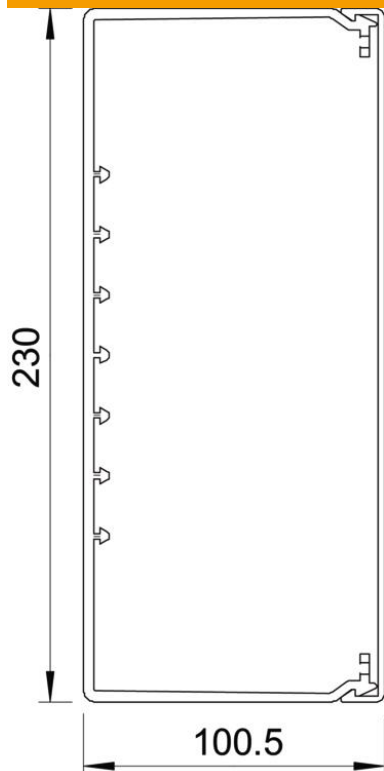

Muszaki adatlap

Csatorna, WDK 100230 típus

Cikkszám: 6191355

Fali szerelőcsatorna és fedél, az alján fenékperforálással
4 db kábeltartó kapoccsal együtt.
A fedélkapocs a csatorna teljes hosszán eltolható

PVC polivinil-klorid

Törzsadatok

Cikkszám	6191355
Típus	WDK100230RW
1. megnevezés	fali és mennyezeti csatorna
2. megnevezés	fenékperforálással
Gyártó	OBO
Méret	100x230x2000
Szín	hófehér; RAL 9010
Anyag	poli(vinil-klorid)
Legkisebb eladási egység	4
mennyiségegység	méter
Súly	338 kg
súly-mértékegység	kg/100 m
CO ₂ -lábnyom (GWP) bölcsőtől a kapuig	6,4628 kg CO ₂ e / 1 Méter

Muszaki adatlap

Csatorna, WDK 100230 típus

Cikkszám: 6191355

Méreték

Hossz	2 000 mm
Szélesség	230 mm
Magasság	100 mm

Műszaki adatlap

Csatorna, WDK 100230 típus

Cikkszám: 6191355

Műszaki adatok

A fix választófalak száma	0
Az 3 x 1,5 mm ² , Ø 10,5 mm NYM vezeték szám (doboz nélkül)	113
A 3 x 2,5 mm ² , Ø 11,5 mm NYM vezeték szám (doboz nélkül)	148
Az 5 x 1,5 mm ² , Ø 12,0 mm NYM vezeték szám (doboz nélkül)	87
A dugaszolható választófalak száma	3
Vezetékcsatorna-fedél kivitelezése	különálló
Rögzítési mód	Fenékperforálás
Tűzálló kábelrendszerek –	nem
Halogénmentes	nem
Kábeltartó kapcsok	igen
Csatorna-összekötő	nem
Szállítás tekercsben	nem
Hasznos keresztmetszet	19702 mm ²
Védettség	IP30
Védőfólia	nem
Védettségi fokozat IK-kód	IK04
Alkalmazási hőmérséklet-tartomány max.	60 °C
Alkalmazási hőmérséklet-tartomány min.	-5 °C