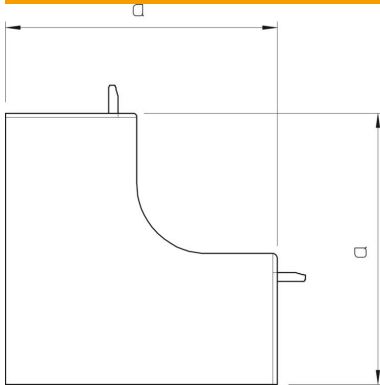

Muszaki adatlap

Belső sarokfedél, WDKH 60110 típusú csatornához

Cikkszám: 6175602

Belső sarokfedél halogénmentes WDKH csatornák irányváltásához.
Az idomdarabok gyakorlatilag fedélidomok.

PC/
ABS

Polikarbonát/Akrilnitril-butadién-sztirol

Törzsadatok

Cikkszám	6175602
Típus	WDKH-I60110RW
1. megnevezés	belső sarokfedél
2. megnevezés	halogénmentes
Gyártó	OBO
Méret	60x110mm
Szín	hófehér; RAL 9010
Anyag	polikarbonát/akrilnitril-butadién-sztirol
Legkisebb eladási egység	2
mennyiségegység	Darab
Súly	11,315 kg
súly-mértékegység	kg/100 darab
CO ₂ -lábnyom (GWP) bölcsőtől a kapuig	0,6881 kg CO ₂ e / 1 Darab

Muszaki adatlap

Belső sarokfedél, WDKH 60110 típusú csatornához

Cikkszám: 6175602

Méretetek

Hossz	130 mm
Szélesség	110 mm
Magasság	60 mm
a méret	130 mm

Műszaki adatok

Kivitel	Fedélidom
Rögzítési mód	rápattintható
Tűzálló kábelrendszerek –	nem
Halogénmentes	igen
Védettség	IP30
Védőfólia	nem
Védettségi fokozat IK-kód	IK07
Alkalmazási hőmérséklet-tartomány max.	90 °C
Alkalmazási hőmérséklet-tartomány min.	-5 °C
Szögtartomány max.	90 mm
Szögtartomány min.	90 mm