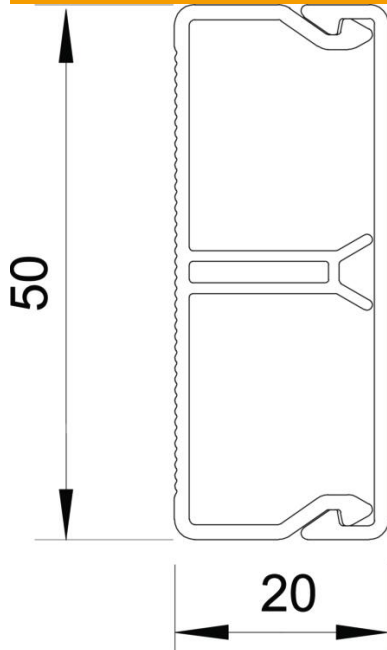

Muszaki adatlap

Csatorna, WDK-N 20050 típus

Cikkszám: 6168728

Csatornafedél és csatornatest az alján fenékperforációval.
A WDK csatorna közvetlenül a szegezőlécen keresztül beütött szeggel rögzíthető a falra.

PVC polivinil-klorid

Törzsadatok

Cikkszám	6168728
Típus	WDK-N20050CW
1. megnevezés	fali és mennyezeti csatorna
2. megnevezés	szegezhető füllel/fenékperf.
Gyártó	OBO
Méret	20x50x2000
Szín	krémfehér; RAL 9001
Anyag	poli(vinil-klorid)
Legkisebb eladási egység	2
mennyiségegység	méter
Súly	37 kg
súly-mértékegység	kg/100 m
CO ₂ -lábnyom (GWP) bölcsőtől a kapuig	0,6118 kg CO ₂ e / 1 Méter

Muszaki adatlap

Csatorna, WDK-N 20050 típus

Cikkszám: 6168728

Méretetek

Hossz	2 000 mm
Szélesség	50 mm
Magasság	20 mm

Műszaki adatok

A fix választófalak száma	1
Az 3 x 1,5 mm ² , Ø 10,5 mm NYM vezetékek száma (doboz nélkül)	4
A 3 x 2,5 mm ² , Ø 11,5 mm NYM vezetékek száma (doboz nélkül)	3
Az 5 x 1,5 mm ² , Ø 12,0 mm NYM vezetékek száma (doboz nélkül)	3
A dugaszolható választófalak száma	0
Vezetékcsatorna-fedél kivitelezése	különálló
Rögzítési mód	szegezőléccsel és fenékperforációval
Tűzálló kábelrendszerek –	nem
Halogénmentes	nem
Kábeltartó kapcsok	nem
Csatorna-összekötő	nem
Szállítás tekercsben	nem
Hasznos keresztmetszet	728 mm ²
Védettség	IP30
Védőfólia	nem
Védettségi fokozat IK-kód	IK04
Alkalmazási hőmérséklet-tartomány max.	60 °C
Alkalmazási hőmérséklet-tartomány min.	-5 °C