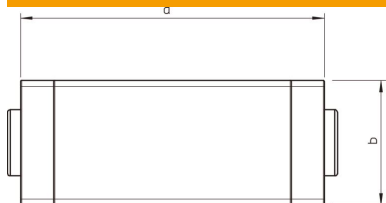

# Muszaki adatlap

T- és keresztidom fedél, WDK 60110 típusú csatornához

Cikkszám: 6162223

T- és keresztidom fedél a WDK-csatorna irányváloztatásához. Idomfedél oldaló perforációval, a különböző csatorna keresztmetszetek összekapcsolására. Az idomdarabok gyakorlatilag fedélidomok.

## Törzsadatok

Cikkszám	6162223
Típus	WDK HK60110CW
1. megnevezés	T- és keresztidom fedél
Gyártó	OBO
Méret	60x110mm
Szín	krémfehér; RAL 9001
Anyag	poli(vinil-klorid)
Legkisebb eladási egység mennyiségegység	2 Darab
Súly	22,905 kg
súly-mértékegység	kg/100 darab
CO <sub>2</sub> -lábnyom (GWP) bölcsőtől a kapuig	0,4563 kg CO <sub>2</sub> e / 1 Darab

## Méretek

Hossz	272 mm
Szélesség	110 mm
Magasság	60 mm
a méret	272 mm
b méret	114 mm
H méret	110 mm