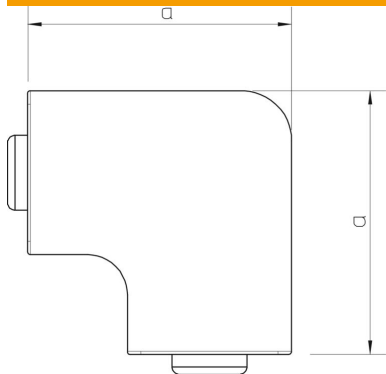

# Muszaki adatlap

Lapos sarokidom fedél, WDK 60090 típusú csatornához

Cikkszám: 6161510

Lapos sarokidom fedél WDK csatornák irányváltásához.  
Az idomdarabok gyakorlatilag fedélidomok.

**PVC** polivinil-klorid

## Törzsadatok

Cikkszám	6161510
Típus	WDK HF60090CW
1. megnevezés	idomfedél
Gyártó	OBO
Méret	60x90mm
Szín	krémfehér; RAL 9001
Anyag	poli(vinil-klorid)
Legkisebb eladási egység	2
mennyiségegység	Darab
Súly	11,454 kg
súly-mértékegység	kg/100 darab
CO <sub>2</sub> -lábnyom (GWP) bölcsőtől a kapuig	0,2343 kg CO <sub>2</sub> e / 1 Darab

# Muszaki adatlap

Lapos sarokidom fedél, WDK 60090 típusú csatornához

Cikkszám: 6161510

## Méretetek

Hossz	129 mm
Szélesség	94 mm
Magasság	60 mm
a méret	129 mm
H méret	90 mm