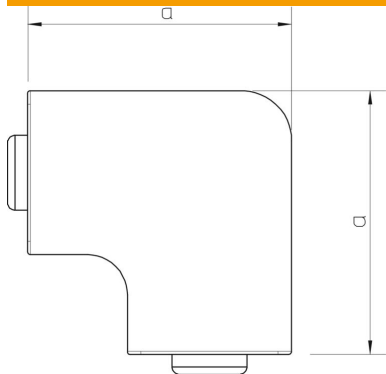

Muszaki adatlap

Lapos sarokidom fedél, WDK 60060 típusú csatornához

Cikkszám: 6161502

Lapos sarokidom fedél WDK csatornák irányváltásához.
Az idomdarabok gyakorlatilag fedélidomok.

PVC polivinil-klorid

Törzsadatok

Cikkszám	6161502
Típus	WDK HF60060CW
1. megnevezés	idomfedél
Gyártó	OBO
Méret	60x60mm
Szín	krémfehér; RAL 9001
Anyag	poli(vinil-klorid)
Legkisebb eladási egység	2
mennyiségegység	Darab
Súly	8,016 kg
súly-mértékegység	kg/100 darab
CO ₂ -lábnyom (GWP) bölcsőtől a kapuig	0,1667 kg CO ₂ e / 1 Darab

Muszaki adatlap

Lapos sarokidom fedél, WDK 60060 típusú csatornához

Cikkszám: 6161502

Méretetek

Hossz	101 mm
Szélesség	60 mm
Magasság	60 mm
a méret	101 mm
H méret	60 mm

Műszaki adatok

Kivitel	Fedélidom
Rögzítési mód	rápattintható
Tűzálló kábelrendszerek – csatornamérethez	nem
60 x 60	
Halogénmentes csatornamélység	nem
60 mm	
Védettség	IP30
Védőfólia	nem
Védettségi fokozat IK-kód	IK04
Alkalmazási hőmérséklet-tartomány max.	60 °C
Alkalmazási hőmérséklet-tartomány min.	-5 °C
Szögtartomány max.	90 mm
Szögtartomány min.	90 mm