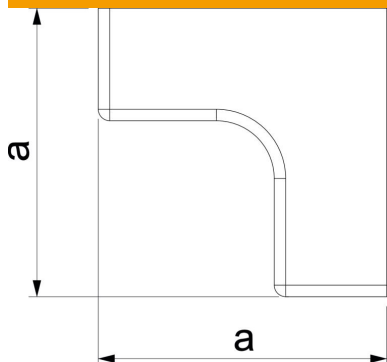

Muszaki adatlap

Belső sarokfedél, WDK 10020 típusú csatornához

Cikkszám: 6153003

Belső sarokfedél WDK csatornák irányváltásához.
Az idomdarabok gyakorlatilag fedélidomok.

PVC polivinil-klorid

Törzsadatok

Cikkszám	6153003
Típus	WDK HI10020CW
1. megnevezés	belső sarokfedél
Gyártó	OBO
Méret	10x20mm
Szín	krémfehér; RAL 9001
Anyag	poli(vinil-klorid)
Legkisebb eladási egység mennyiségegység	4 Darab
Súly	0,285 kg
súly-mértékegység	kg/100 darab
CO ₂ -lábnyom (GWP) bölcsőtől a kapuig	0,0151 kg CO ₂ e / 1 Darab

Műszaki adatlap

Belső sarokfedél, WDK 10020 típusú csatornához

Cikkszám: 6153003

Méretetek

Hossz	30 mm
Szélesség	20 mm
Magasság	10 mm
a méret	30 mm

Műszaki adatok

Kivitel	Fedélidom
Rögzítési mód	rápattintható
Tűzálló kábelrendszerek –	nem
Halogénmentes	nem
Védettség	IP30
Védőfólia	nem
Védettségi fokozat IK-kód	IK04
Alkalmazási hőmérséklet-tartomány max.	60 °C
Alkalmazási hőmérséklet-tartomány min.	-5 °C
Szögtartomány max.	90 mm
Szögtartomány min.	90 mm