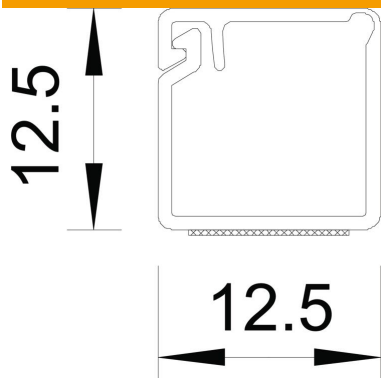

Muszaki adatlap

Minicsatorna öntapadó fóliával és nyitható fedéllel, MD12

Cikkszám: 6150179

Minicsatorna öntapadó fóliával és nyitható fedéllel.
A fenéken lévő fólia lehúzásával a WDK csatornák közvetlenül a falra ragaszthatóak.

PVC polivinil-klorid

Törzsadatok

Cikkszám	6150179
Típus	WDKMD12CW
1. megnevezés	minicsatorna öntapadó fóliával
2. megnevezés	és zsanéros felsőrész
Gyártó	OBO
Méret	12x12x2000
Szín	krémfehér; RAL 9001
Anyag	poli(vinil-klorid)
Legkisebb eladási egység	2
mennyiségegység	méter
Súly	7 kg
súly-mértékegység	kg/100 m
CO ₂ -lábnyom (GWP) bölcsőtől a kapuig	0,1138 kg CO ₂ e / 1 Méter

Muszaki adatlap

Minicsatorna öntapadó fóliával és nyitható fedéllel, MD12

Cikkszám: 6150179

Méretetek

Hossz	2 000 mm
Szélesség	12,5 mm
Magasság	12,5 mm

Műszaki adatok

A fix választófalak száma	0
A dugaszolható választófalak száma	0
Vezetékcsonkcsatorna-fedél kivitelezése	zsanérral
Rögzítési mód	öntapadó
Fenekperforálás	0
Tűzálló kábelrendszerek –	nem
Halogénmentes	nem
Kábeltartó kapcsok	nem
Csatorna-összekötő	nem
Szállítás tekercsben	nem
Hasznos keresztmetszet	103 mm ²
Védőfólia	nem