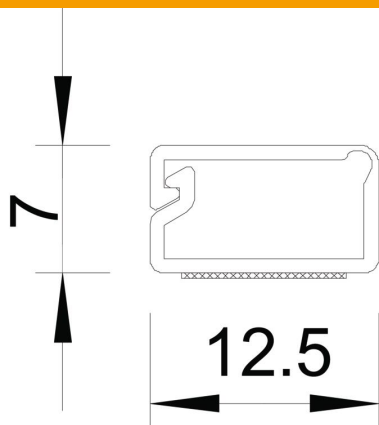

Muszaki adatlap

Minicsatorna öntapadó fóliával és nyitható fedéllel, MD7

Cikkszám: 6150160

Minicsatorna öntapadó fóliával és nyitható fedéllel.
A fenéken lévő fólia lehúzásával a WDK csatornák közvetlenül a falra ragaszthatóak.

PVC polivinil-klorid

Törzsadatok

Cikkszám	6150160
Típus	WDKMD7CW
1. megnevezés	minicsatorna öntapadó fóliával
2. megnevezés	és zsanéros felsőrész
Gyártó	OBO
Méret	7x12,5x2000
Szín	krémfehér; RAL 9001
Anyag	poli(vinil-klorid)
Legkisebb eladási egység	2
mennyiségegység	méter
Súly	5 kg
súly-mértékegység	kg/100 m
CO ₂ -lábnyom (GWP) bölcsőtől a kapuig	0,0978 kg CO ₂ e / 1 Méter

Muszaki adatlap

Minicsatorna öntapadó fóliával és nyitható fedéllel, MD7

Cikkszám: 6150160

Méretetek

Hossz	2 000 mm
Szélesség	12,5 mm
Magasság	7 mm

Műszaki adatok

A fix választófalak száma	0
A dugaszolható választófalak száma	0
Vezetéksatorna-fedél kivitelezése	zsanérral
Rögzítési mód	öntapadó
Fenekperforálás	0
Tűzálló kábelrendszerek –	nem
Halogénmentes	nem
Kábeltartó kapcsok	nem
Csatorna-összekötő	nem
Szállítás tekercsben	nem
Hasznos keresztmetszet	49 mm ²
Védőfólia	nem