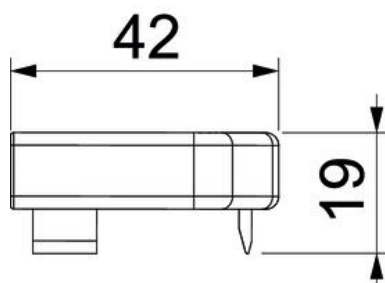

### Törzsadatok

Cikkszám	6132285
Típus	RD ESR40105 rws
1. megnevezés	véglezáró elem jobb oldali
2. megnevezés	RAUDUO 40x105 rechts 9010
Gyártó	OBO
Szín	hófehér; RAL 9010
Anyag	poli(vinil-klorid)
Legkisebb eladási egység	10
mennyiségegység	Darab
Súly	1,75 kg
súly-mértékegység	kg/100 darab
CO <sub>2</sub> -lábnyom (GWP) bölcsőtől a kapuig	0,0473 kg CO <sub>2</sub> e / 1 Darab

## Méretetek

Hossz	19 mm
Szélesség	106 mm
Magasság	42 mm