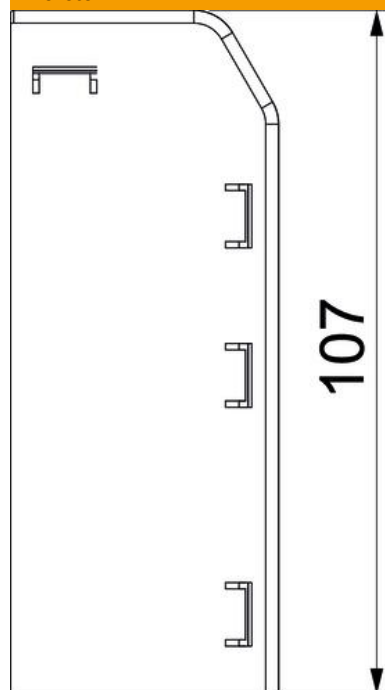

### Törzsadatok

Cikkszám	6132285
Típus	RD ESR40105 rws
1. megnevezés	véglezáró elem jobb oldali
2. megnevezés	RAUDUO 40x105 rechts 9010
Gyártó	OBO
Szín	hófehér; RAL 9010
Anyag	poli(vinil-klorid)
Legkisebb eladási egység	10
mennyiségegység	Darab
Súly	1,75 kg
súly-mértékegység	kg/100 darab
CO <sub>2</sub> -lábnyom (GWP) bölcsőtől a kapuig	0,0473 kg CO <sub>2</sub> e / 1 Darab

## Méretetek

Hossz	19 mm
Szélesség	106 mm
Magasság	42 mm