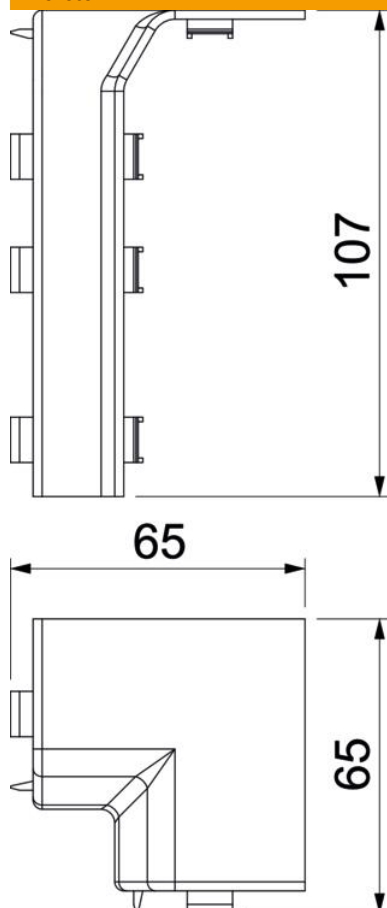

## Belső sarokelem Rauduo IE40105 típus

Cikkszám: 6132280

Belső sarokelem idomdarabként a RAUDUO csatornarendszer irányváltásához. Az öntött rögzítő horgok révén felhelyezhető.

**PVC** polivinil-klorid

### Törzsadatok

Cikkszám	6132280
Típus	RD IE40105 rws
1. megnevezés	belső sarokelem
2. megnevezés	RAUDUO 40x105 9010
Gyártó	OBO
Szín	hófehér; RAL 9010
Anyag	poli(vinil-klorid)
Legkisebb eladási egység	10
mennyiségegység	Darab
Súly	2,62 kg
súly-mértékegység	kg/100 darab
CO <sub>2</sub> -lábnyom (GWP) bölcsőtől a kapuig	0,06 kg CO <sub>2</sub> e / 1 Darab

# Muszaki adatlap

Belső sarokelem Rauduo IE40105 típus

Cikkszám: 6132280

## Méretetek

Hossz	107 mm
Szélesség	75 mm
Magasság	75 mm