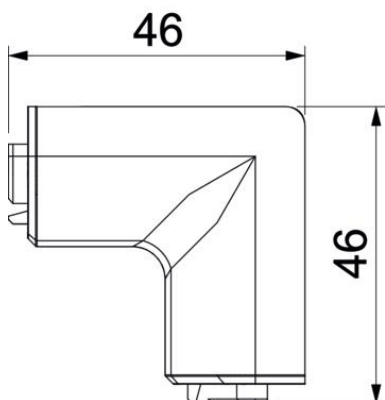

## Törzsadatok

Cikkszám	6132248
Típus	SL IE2050 rws
1. megnevezés	belső sarokelem
2. megnevezés	SL 20x50 9010
Gyártó	OBO
Szín	hófehér; RAL 9010
Anyag	poli(vinil-klorid)
Legkisebb eladási egység	10
mennyiségegység	Darab
Súly	0,99 kg
súly-mértékegység	kg/100 darab
CO <sub>2</sub> -lábnyom (GWP) bölcsőtől a kapuig	0,0333 kg CO <sub>2</sub> e / 1 Darab

## Méretetek

Hossz	46 mm
Szélesség	46 mm
Magasság	52 mm