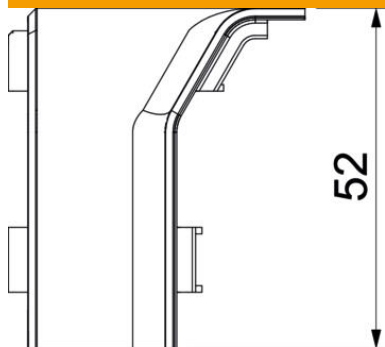

# Muszaki adatlap

Belső sarokelem SL IE2050

Cikkszám: 6132248

Belső sarokelem idomdarabként a padlószegély csatorna irányváltásához.  
Kasírozott, alsó részre pattintható belső sarokelem.

**PVC** polivinil-klorid

## Törzsadatok

Cikkszám	6132248
Típus	SL IE2050 rws
1. megnevezés	belső sarokelem
2. megnevezés	SL 20x50 9010
Gyártó	OBO
Szín	hófehér; RAL 9010
Anyag	poli(vinil-klorid)
Legkisebb eladási egység	10
mennyiségegység	Darab
Súly	0,99 kg
súly-mértékegység	kg/100 darab
CO <sub>2</sub> -lábnyom (GWP) bölcsőtől a kapuig	0,0333 kg CO <sub>2</sub> e / 1 Darab

## Méretetek

Hossz	46 mm
Szélesség	46 mm
Magasság	52 mm