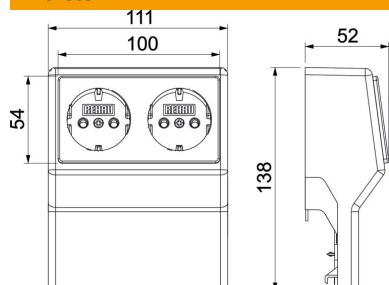

## Szerelvénytartó SL2GT5070

Cikkszám: 6132245

Szerelvénytartó, előszerelt, kettes védőérintkezés csatlakozóaljzattal, 50 és 70 mm szélességű padlószegély csatornákhöz. A falon, a csatornarendszer felett rögzíthető.

### Törzsadatok

Cikkszám	6132245
Típus	SL2GT5070 rws
1. megnevezés	szerelvénytartó kettes komplett
2. megnevezés	SL 2-fach 20x50/70 9010
Gyártó	OBO
Szín	hófehér; RAL 9010
Anyag	poli(vinil-klorid)
Legkisebb eladási egység mennyiségegység	1 Darab
Súly	15 kg
súly-mértékegység	kg/100 darab
CO <sub>2</sub> -lábnyom (GWP) bölcsőtől a kapuig	0,4472 kg CO <sub>2</sub> e / 1 Darab

### Méretetek

Hossz	52 mm
Szélesség	111 mm
Magasság	138 mm