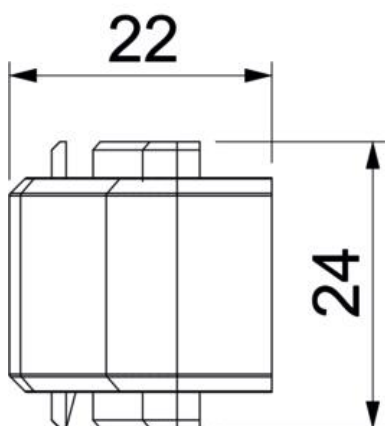

Muszaki adatlap

Toldásponti takaró elem SL KUP2050

Cikkszám: 6132225

Méretetek

Hossz	24 mm
Magasság	52 mm

Műszaki adatok

Dekor	nélkül
A felső rész tömitőpereme	nélkül
Halogénmentes	nem
Védettség	IP40
Védettségi fokozat IK-kód	IK06
Alkalmazási hőmérséklet-tartomány max.	60 °C
Alkalmazási hőmérséklet-tartomány min.	-5 °C