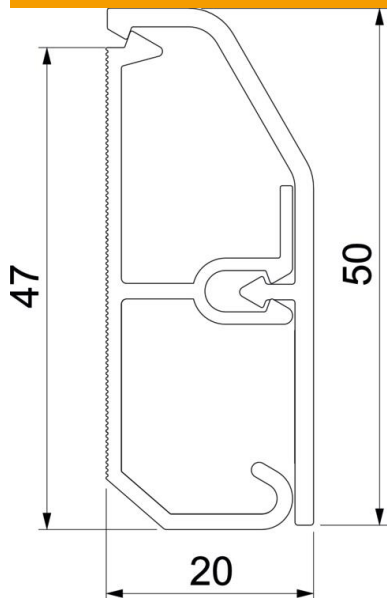

## Padlószegély csatorna SL 2050

Cikkszám: 6132193

SL padlószegély csatorna fedett kábelvezetéshez beltérben. A csatorna alsórész alapszíne a gyártási eljárástól függően változhat.  
Rápatintható felső és alsó résszel, perforációval a közvetlen falra szereléshez.  
Irányváltás idomdarabokkal és csatornavégek lezárása véglezáró elemekkel.  
Szerelvénytartó, áram és adatátviteli csatlakozók szereléséhez.  
DIN EN 50085-1 és DIN EN 50085-2-1 szerint bevizsgált.  
Alsó és felső rész készletben, dobozban. A csatorna összekötőket külön kell megrendelni.

### Törzsadatok

Cikkszám	6132193
Típus	SL 2050 rws
1. megnevezés	padlószegély csatorna
2. megnevezés	SL Set 20x50 9010
Gyártó	OBO
Szín	hófehér; RAL 9010
Anyag	poli(vinil-klorid)
Legkisebb eladási egység	2
mennyiségegység	méter
Súly	35,1 kg
súly-mértékegység	kg/100 m
CO <sub>2</sub> -lábnyom (GWP) bölcsőtől a kapuig	0,7415 kg CO <sub>2</sub> e / 1 Méter

### Méretetek

Hossz	2 000 mm
Szélesség	50 mm
Magasság	20 mm

### Műszaki adatok

A fix válaszfalak száma	1
Dekor	nélkül
A felső rész tömítőpereme	nélkül
Halogénmentes	nem
Szőnyegszegélyléccel	nem
Szerelőfurat az alján	igen
Hasznos keresztmetszet	580 mm <sup>2</sup>
Védettség	IP40
Védőfólia	nem
Védettségi fokozat IK-kód	IK06
Alkalmazási hőmérséklet-tartomány max.	60 °C
Alkalmazási hőmérséklet-tartomány min.	-5 °C