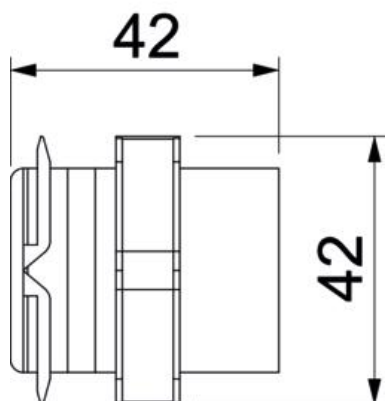

Cikkszám	6132176
Típus	RD KUP40105 rws
1. megnevezés	toldásponti takaróelem
2. megnevezés	RAUDUO 40x105 9010
Gyártó	OBO
Szín	hófehér; RAL 9010
Anyag	poli(vinil-klorid)
Legkisebb eladási egység	10
mennyiségegység	Darab
Súly	1,3 kg
súly-mértékegység	kg/100 darab
CO ₂ -lábnyom (GWP) bölcsőtől a kapuig	0,0428 kg CO ₂ e / 1 Darab

Műszaki adatlap

Csatorna csatlakozó Rauduo Kup40105

Cikkszám: 6132176

Méretetek

Hossz	107 mm
Magasság	42 mm

Műszaki adatok

Dekor	nélkül
A felső rész tömítőpereme	nélkül
Halogénmentes	nem