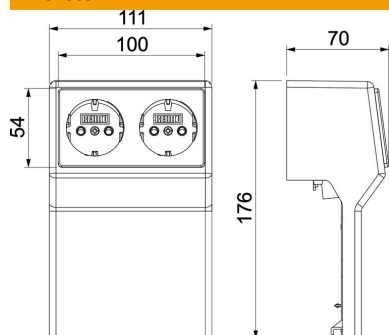

Muszaki adatlap

Szerelvénytartó Rauduo GT40105 kettős

Cikkszám: 6132171

Szerelvénytartó, kettős védőérintkezős csatlakozóaljzattal, RAUDUO csatorna-rendszerhez.
A csatorna-rendszer alsó részre pattintható.

PVC polivinil-klorid

Törzsadatok

| | |
|---|---------------------------------------|
| Cikkszám | 6132171 |
| Típus | RD 2GT40105 rws |
| 1. megnevezés | szerelvénykeret kettős komplett |
| 2. megnevezés | RAUDUO 40x105 2f Steckd. 9010 |
| Gyártó | OBO |
| Szín | hófehér; RAL 9010 |
| Anyag | poli(vinil-klorid) |
| Legkisebb eladási egység | 1 |
| menyiségegység | Darab |
| Súly | 17,4 kg |
| súly-mértékegység | kg/100 darab |
| CO ₂ -lábnyom (GWP) bölcsőtől a kapuig | 0,5818 kg CO ₂ e / 1 Darab |

Muszaki adatlap

Szerelvénytartó Rauduo GT40105 kettős

Cikkszám: 6132171

Méretetek

| | |
|-----------|--------|
| Hossz | 62 mm |
| Szélesség | 112 mm |
| Magasság | 175 mm |

Műszaki adatok

| | |
|---|------------|
| Egységek darabszáma a szerelvényezésnél | 1 |
| Dekor | nélkül |
| Halogénmentes | nem |
| Installációs készülék szerelési módja | előszerelt |