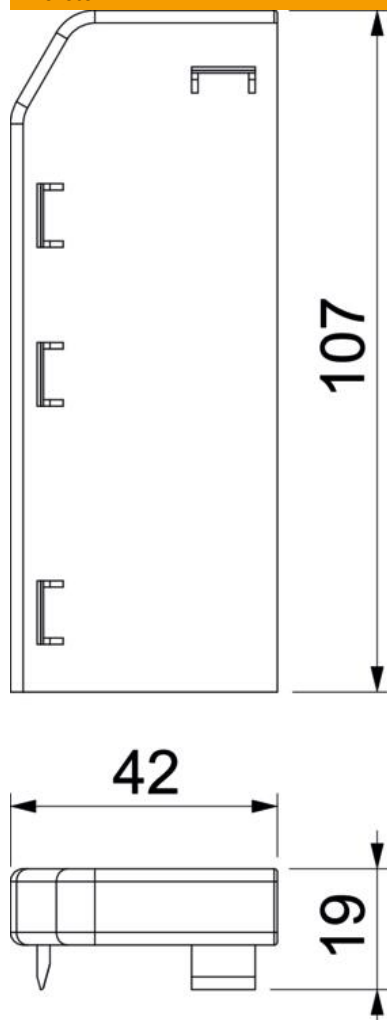

## Véglezáró elem Rauduo ESL40105

Cikkszám: 6132168

Véglezáró elem (bal) idomdarabként a RAUDUO csatornarendszerhez. A csatornarendszer lezárásához. A csatornavégekre való felhelyezéshez.

**PVC** polivinil-klorid

### Törzsadatok

Cikkszám	6132168
Típus	RD ESL40105 rws
1. megnevezés	végelem bal oldali
2. megnevezés	RAUDUO 40x105 links 9010
Gyártó	OBO
Szín	hófehér; RAL 9010
Anyag	poli(vinil-klorid)
Legkisebb eladási egység	10
mennyiségegység	Darab
Súly	1,75 kg
súly-mértékegység	kg/100 darab
CO <sub>2</sub> -lábnyom (GWP) bölcsőtől a kapuig	0,0473 kg CO <sub>2</sub> e / 1 Darab

## Méretetek

Hossz	19 mm
Szélesség	106 mm
Magasság	42 mm